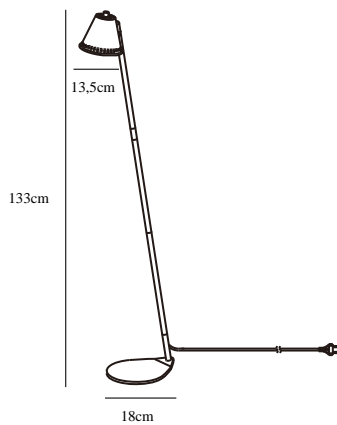

# PINE | GOLVLAMPA | GRÅ

2010414010

nordlux®

Spänning (V): 230 Volt  
IP-grad: IP20  
Maximal lampeffekt (W): 15W  
Klass (Klass 1, Klass 2, Klass 3):  
Klass 2 (Dubbel isolerad)  
Lampfatning: GU10  
Placering strömbrytare: På  
lampan

Primärt material: Metall  
Kabelfärg: Svart  
Kabellängd (cm): 150  
Är kabeln utbytbar?: False  
Färg: Grå

Höjd (cm): 133  
Bredd (cm): 37  
Rördiameter (cm): 1.53  
Skärmdiameter (cm): 13.5  
Utvändigt basmått (cm): 18  
Längd (cm): 18  
Tiltningsvinkel (°): 90

EAN: 5704924001437  
TUN: 2100539  
Artikelnummer: 2010414010  
Antal per kolla: 3

Säljförpackning höjd (cm): 51.5  
Säljförpackning bredd cm: 20  
Säljförpackning djup (cm): 14.5  
Säljförpackning volym m<sup>3</sup>: 0.0149  
Produktens nettovikt (kg): 2.622