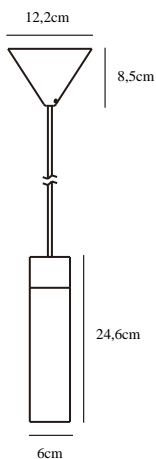

TILO | PENDEL | GRÅ

2010453010

nordlux®

Spænding (V): 230 Volt
IP-vurdering: IP20
Klasse (klasse 1, klasse 2, klasse 3): Klasse 2 (Dobbelt isoleret)
Pærefatning: GU10

Primært materiale: Metal
Sekundært materiale: Træ
Ledningens farve: Hvid
Ledningens længde (cm): 200
Kan ledningen udskiftes?: False

Farve: Grå

Skærm diameter (cm): 6
Skærmhøjde (cm): 24.6

EAN-nummer: 5704924001451
TUN: 2100542

Varenummer: 2010453010
Stk. pr. master-kasse: 6
Salgskasse, højde (cm): 21.5
Salgskasse, bredde (cm): 13
Salgskasse, dybde (cm): 13
Salgskasse, volumen (m³): 0.0036
Nettovægt af produkt (kg): 0.678

- Naturlig skandinavisk enkelhed • Naturlig blanding af asketræ og matteret metal •
- Udsender et præcist nedadrettet lys
- Aftagelig top af træ • FSC®-certificeret asketræ (FSC-C124559)

Den minimalistiske Tilo serie emmer af nordisk elegance med et stringent design og rene linjer. Det smalle lampehoved udsender et præcist nedadrettet lys, og med det umiskendelige karaktertræk med asketræ og mat metal, er Tilo den perfekte tilføjelse i den stilfulde og moderne boligindretning.