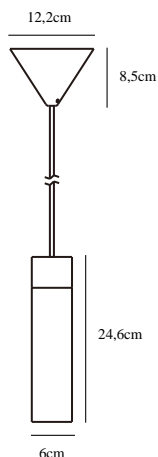

TILO | TAKPENDEL | GRÅ

2010453010

nordlux®

Spenning (V): 230 Volt
IP-grad: IP20
Klasse (Klasse 1, Klasse 2, Klasse 3): Klasse 2 (Dobbelt isolert)
Pæresokkel: GU10

Primært materiale: Metall
Sekundært materiale: Tre
Kabelfarge: Hvit
Kabellengde (cm): 200
Kan kablet byttes ut?: False

Farge: Grå
Skjerm diameter (cm): 6
Skjerm høyde (cm): 24.6
EAN: 5704924001451
TUN: 2100542

Artikkelnummer: 2010453010
Stk. per master box: 6
Høyde på salgseske (cm): 21.5
Bredde på salgseske (cm): 13
Dybde på salgseske (cm): 13
Volum i salgseske m³: 0.0036
Produktets nettovekt (kg): 0.678

- Naturlig skandinavisk enkelhet
- Naturlig blanding av asketre og matt metall
- Gir et presist lys nedover
- Avtagbar tretopp
- FSC®-sertifisert asketre (FSC-C124559)

Den minimalistiske Tilo-serien utstråler nordisk eleganse med et stringent design og rene linjer. Den smale lampeskjermen avgir et nøyaktig nedadrettet lys, og med det umiskjennelige karaktertrekket med ask og matt metall er Tilo den perfekte tilføyelsen i den stilige og moderne boliginnredningen.

Tilo pendel i grått metall kommer med en avtagbar tretopp i lys ask. Pendelen har stor anvendelighet – bruk den på en rekke over spisebordet eller kjøkkenøya, til å lyse opp et mørkt hjørne i stuen eller ved siden av sengen i stedet for en vegg- eller bordlampe. Lampen kan brukes med og uten tretopp.