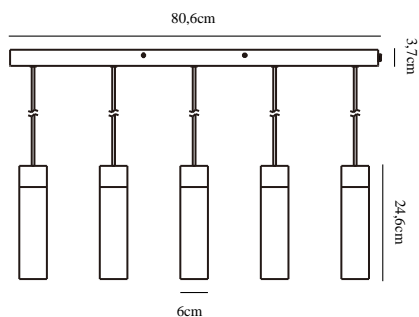

TILO 5-SPOT | PENDEL | GRÅ

2010483010

nordlux®

Spænding (V): 230 Volt
IP-vurdering: IP20
Klasse (klasse 1, klasse 2, klasse 3): Klasse 2 (Dobbelt isoleret)
Pærefatning: GU10

Primært materiale: Metal
Ledningens farve: Hvid
Ledningens længde (cm): 200
Kan ledningen udskiftes?: False

Farve: Grå
Bredde (cm): 6
Skærm diameter (cm): 6
Skærmhøjde (cm): 24.6
Længde (cm): 80.6

EAN-nummer: 5704924001499
TUN: 2100547

Varenummer: 2010483010
Stk. pr. master-kasse: 2
Salgskasse, højde (cm): 83
Salgskasse, bredde (cm): 21
Salgskasse, dybde (cm): 8
Salgskasse, volumen (m³): 0.0139
Nettovægt af produkt (kg): 4.464

- **Naturstil** • **FSC®-certificeret asketræ (FSC-C124559)**
- **Perfekt over et langt spisebord eller en køkkenø**

Den minimalistiske Tilo serie emmer af nordisk elegance med et stringent design og rene linjer. Det smalle lampehoved udsender et præcist nedadrettet lys, og med det umiskendelige karaktertræk med asketræ og mat metal, er Tilo den perfekte tilføjelse i den stilfulde og moderne boligindretning.

Tilo pendel i grå metal og lyst asketræ er den perfekte lampe over det lange spisebord, da alle fem lampehoveder giver et godt funktionelt nedadrettet lys.