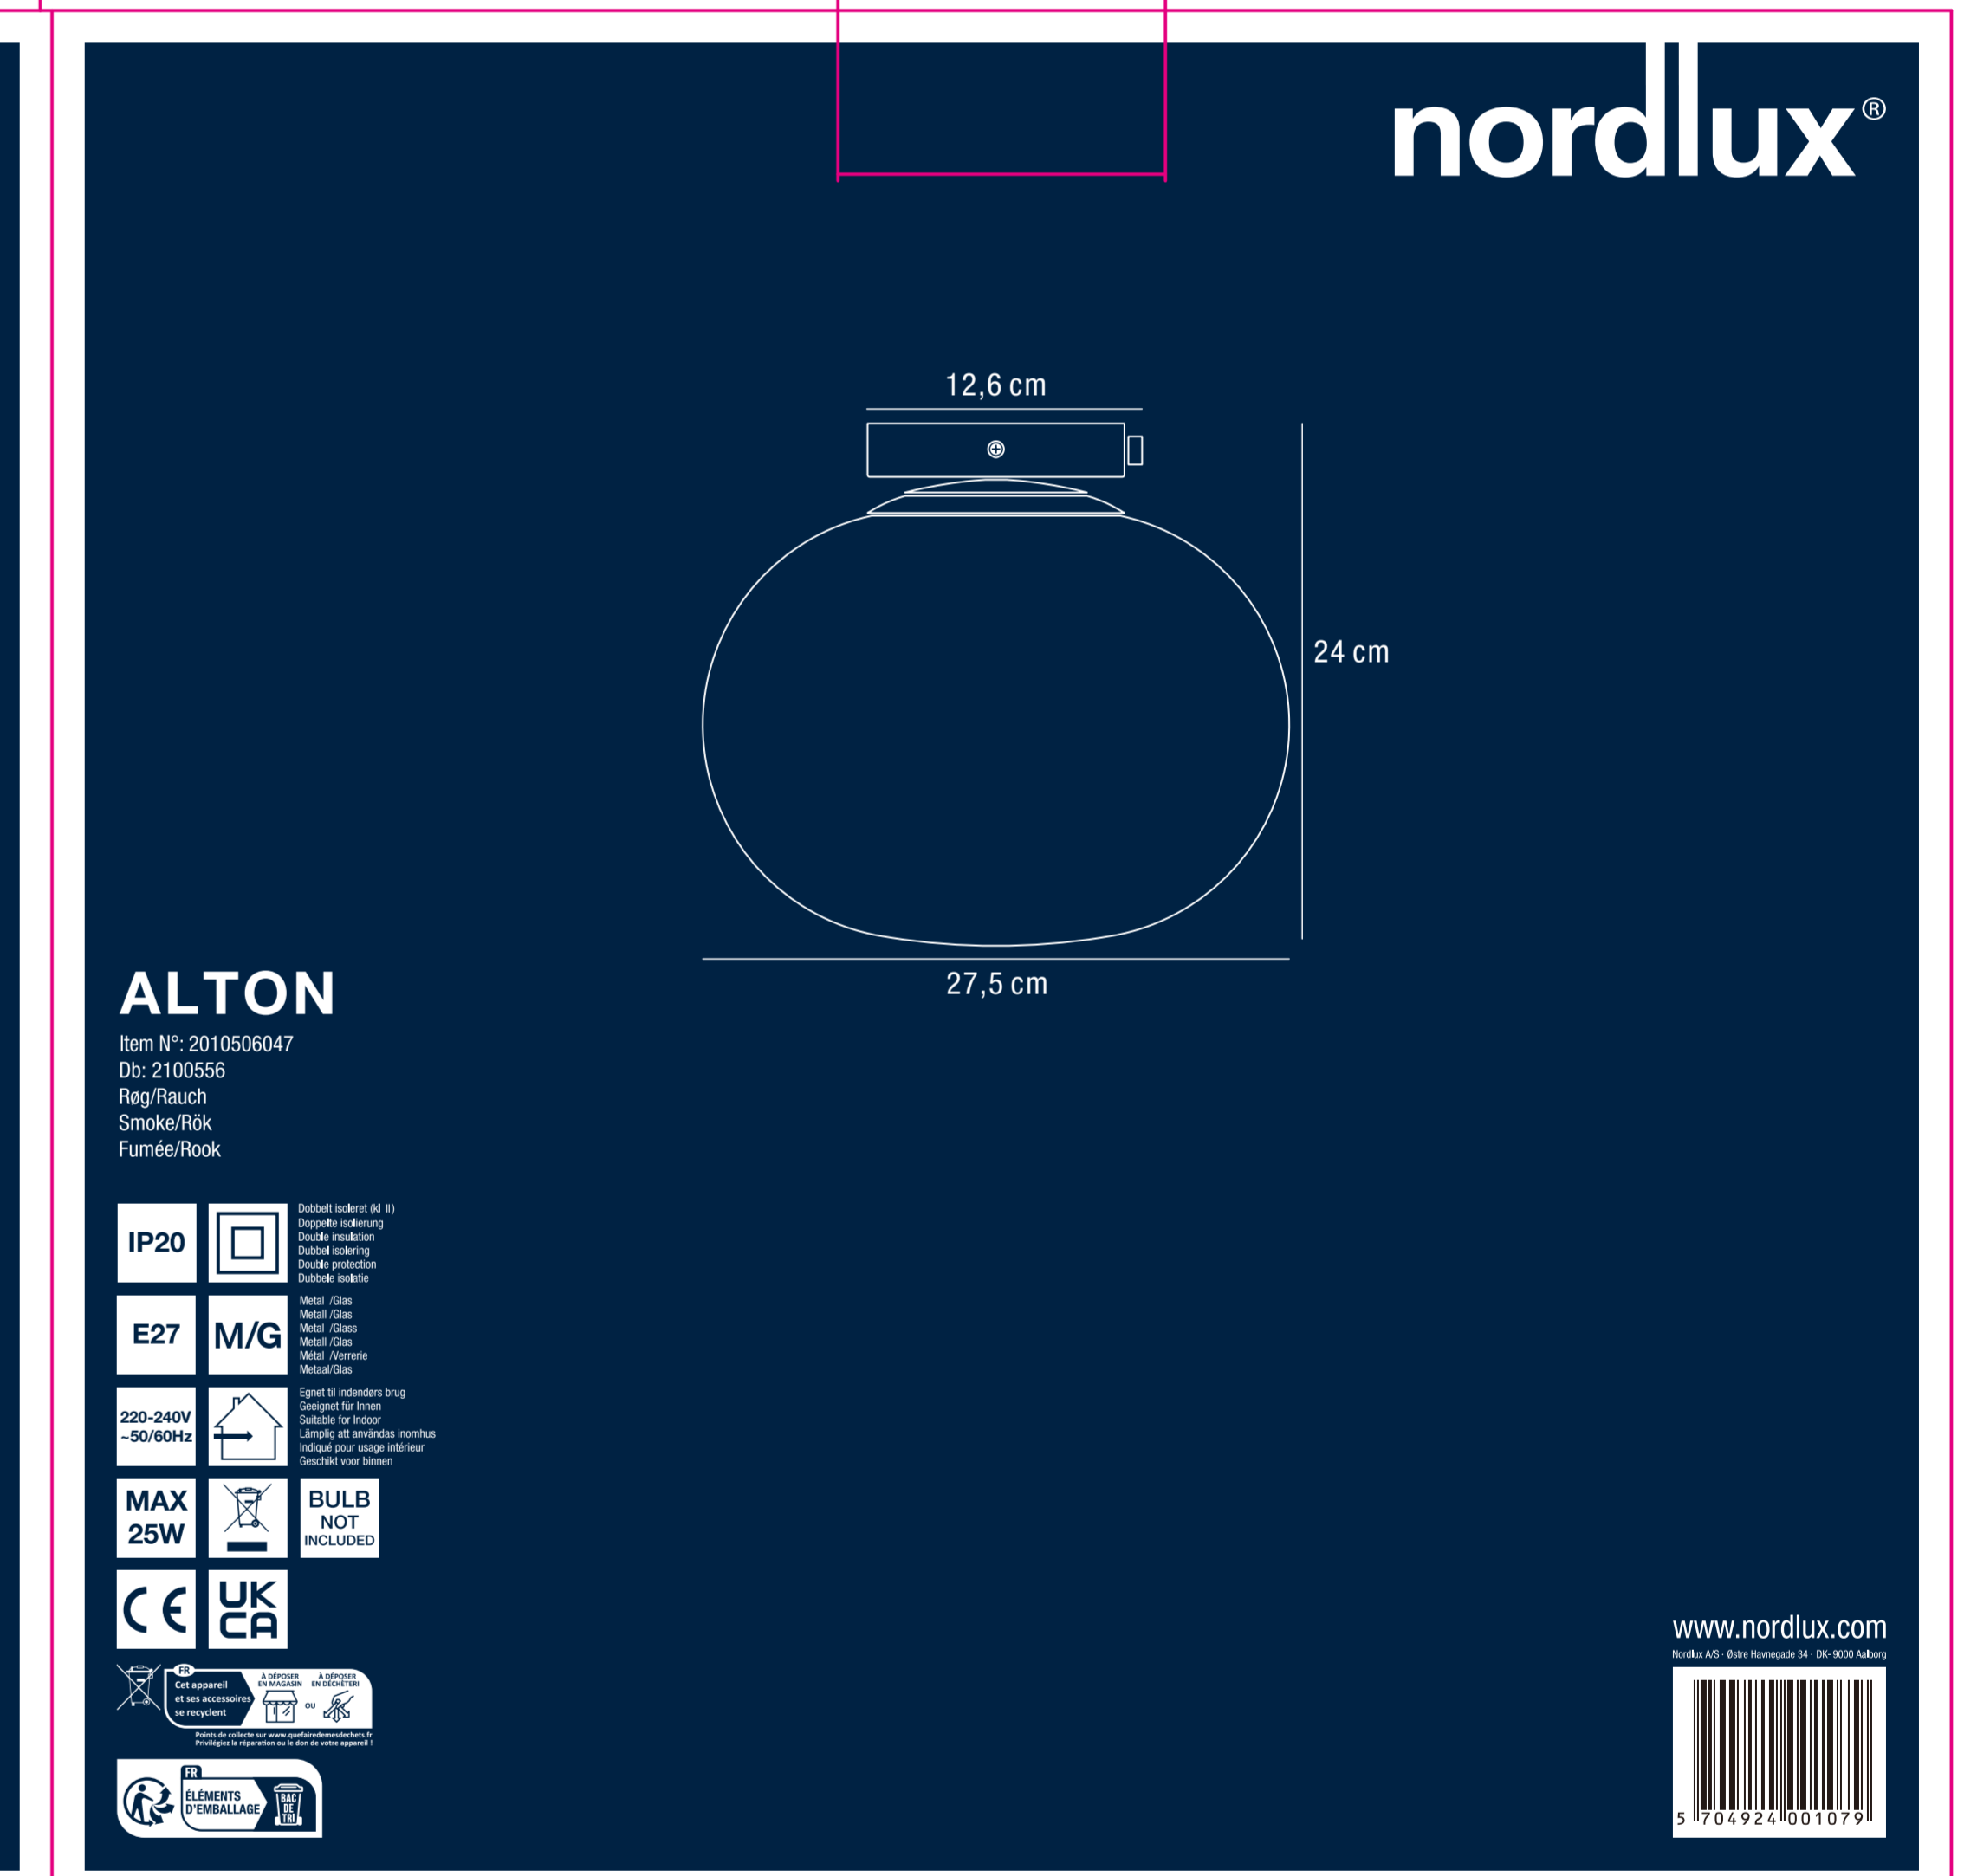

290x290x290mm

Height x Width x Depth COLOR BOX(CM)	NET WEIGHT COLOR BOX(KG)
29x29x29	0.445
GROSS WEIGHT COLOR BOX(KG)	VOLUME COLOR BOX(CBM)
1.5	0.024