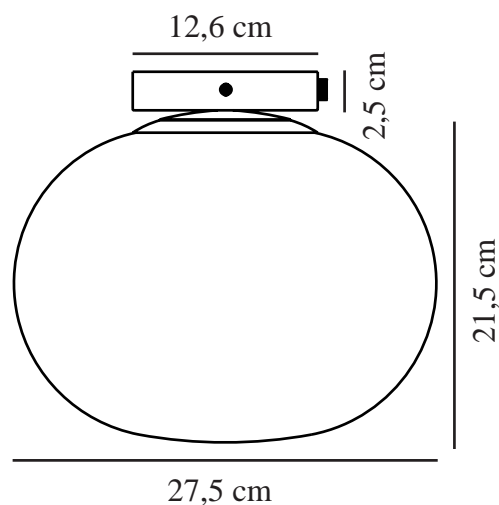

ALTON 27,5 | PLAFONDVERLICHTING | ZWART

2010506047

nordlux®

Spanning (V): 220-240 Volt
IP-graad: IP20
Maximaal lampvermogen (W): 25
Klasse (Klasse 1, Klasse 2, Klasse 3): Klasse 2 (Dubbele isolatie)
Lampfitting: E27

Kleur: Zwart
Hoogte (cm): 24
Diameter kap (cm): 27.5
Hoogte kap (cm): 21.5
EAN: 5704924001079

TUN: 2100556
Artikelnummer: 2010506047
Stuks per masterdoos: 3
Hoogte verkoopdoos (cm): 29
Breedte verkoopdoos (cm): 29
Diepte verkoopdoos (cm): 29
Verkoopdoos inhoud m³: 0.0244
Nettogewicht product (kg): 2.11

Primair materiaal: Glas
Secundair materiaal: Metaal
: Gerookt glas
Kleur van de kabel: Zwart
Oppervlaktemateriaal van de kabel:: Textiel
Is de kabel vervangbaar?: False

• Hedendaagse art-decostijl • Handgeblazen glas en exclusieve details