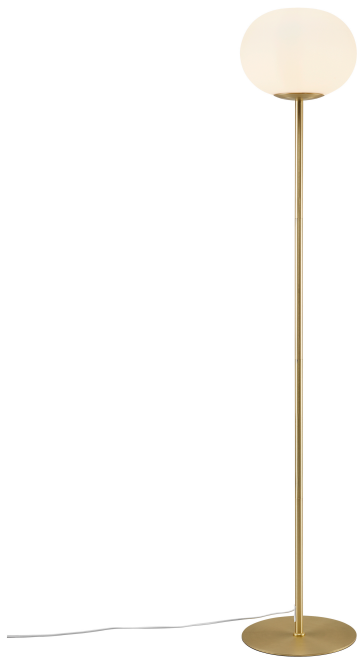

ALTON 27,5 | VLOERVERLICHTING | MESSING

2010514001

nordlux®

Spanning (V): 220-240 Volt
IP-graad: IP20
Maximaal lampvermogen (W): 25W
Klasse (Klasse 1, Klasse 2, Klasse 3): Klasse 2 (Dubbele isolatie)
Lampfitting: E27
Plaatsing schakelaar: Op de kabel

Kleur: Messing
Hoogte (cm): 150
Diameter kap (cm): 27.5
EAN: 5704924001086
TUN: 2100558

Artikelnummer: 2010514001
Stuks per masterdoos: 2
Hoogte verkoopdoos (cm): 34.5
Breedte verkoopdoos (cm): 30
Diepte verkoopdoos (cm): 30
Verkoopdoos inhoud m³: 0.031
Nettogewicht product (kg): 4.707

Primair materiaal: Glas
Secundair materiaal: Metaal
: Opaal wit
Kleur van de kabel: wit
Lengte van de kabel (cm): 150
Oppervlaktemateriaal van de kabel: Textiel
Is de kabel vervangbaar?: False

• Hedendaagse art-decostijl • Handgeblazen glas en exclusieve details

De Alton staande lamp is van een ongewone schoonheid en combineert het kostbare witte opaalglas met exclusief messing op een zeer overtuigende manier. De strakke vorm maakt van de lamp een elegante sculptuur in huis, waarbij een zacht en niet-verblindend licht de kamer vult en een gezellige sfeer creëert.

De Alton staande lamp is van een ongewone schoonheid en combineert het moderne rookgrijze glas met mat zwart metaal op een zeer overtuigende manier. De strakke vorm maakt van de lamp een elegante sculptuur in huis, waarbij een zacht en niet-verblindend licht de kamer vult en een gezellige sfeer creëert. Gebruik een decoratief peertje om de lamp nog beter tot haar recht te laten komen.