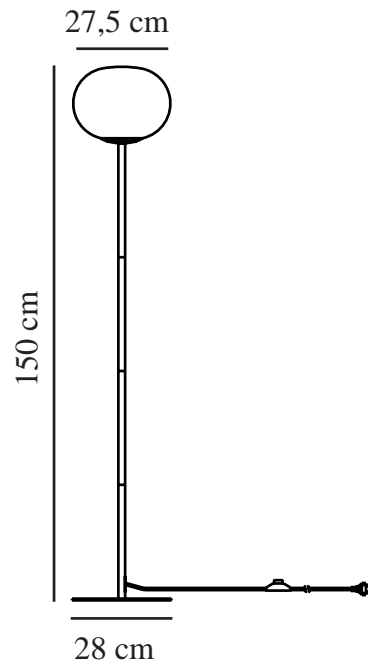

# ALTON 27,5 | VLOERVERLICHTING | MESSING

2010514001

nordlux®

Spanning (V): 220-240 Volt  
IP-graad: IP20  
Maximaal lampvermogen (W): 25W  
Klasse (Klasse 1, Klasse 2, Klasse 3): Klasse 2 (Dubbele isolatie)  
Lampfitting: E27  
Plaatsing schakelaar: Op de kabel

Kleur: Messing  
Hoogte (cm): 150  
Diameter kap (cm): 27.5  
EAN: 5704924001086  
TUN: 2100558

Artikelnummer: 2010514001  
Stuks per masterdoos: 2  
Hoogte verkoopdoos (cm): 34.5  
Breedte verkoopdoos (cm): 30  
Diepte verkoopdoos (cm): 30  
Verkoopdoos inhoud m<sup>3</sup>: 0.031  
Nettogewicht product (kg): 4.707

Primair materiaal: Glas  
Secundair materiaal: Metaal  
: Opaal wit  
Kleur van de kabel: wit  
Lengte van de kabel (cm): 150  
Oppervlaktemateriaal van de kabel: Textiel  
Is de kabel vervangbaar?: False