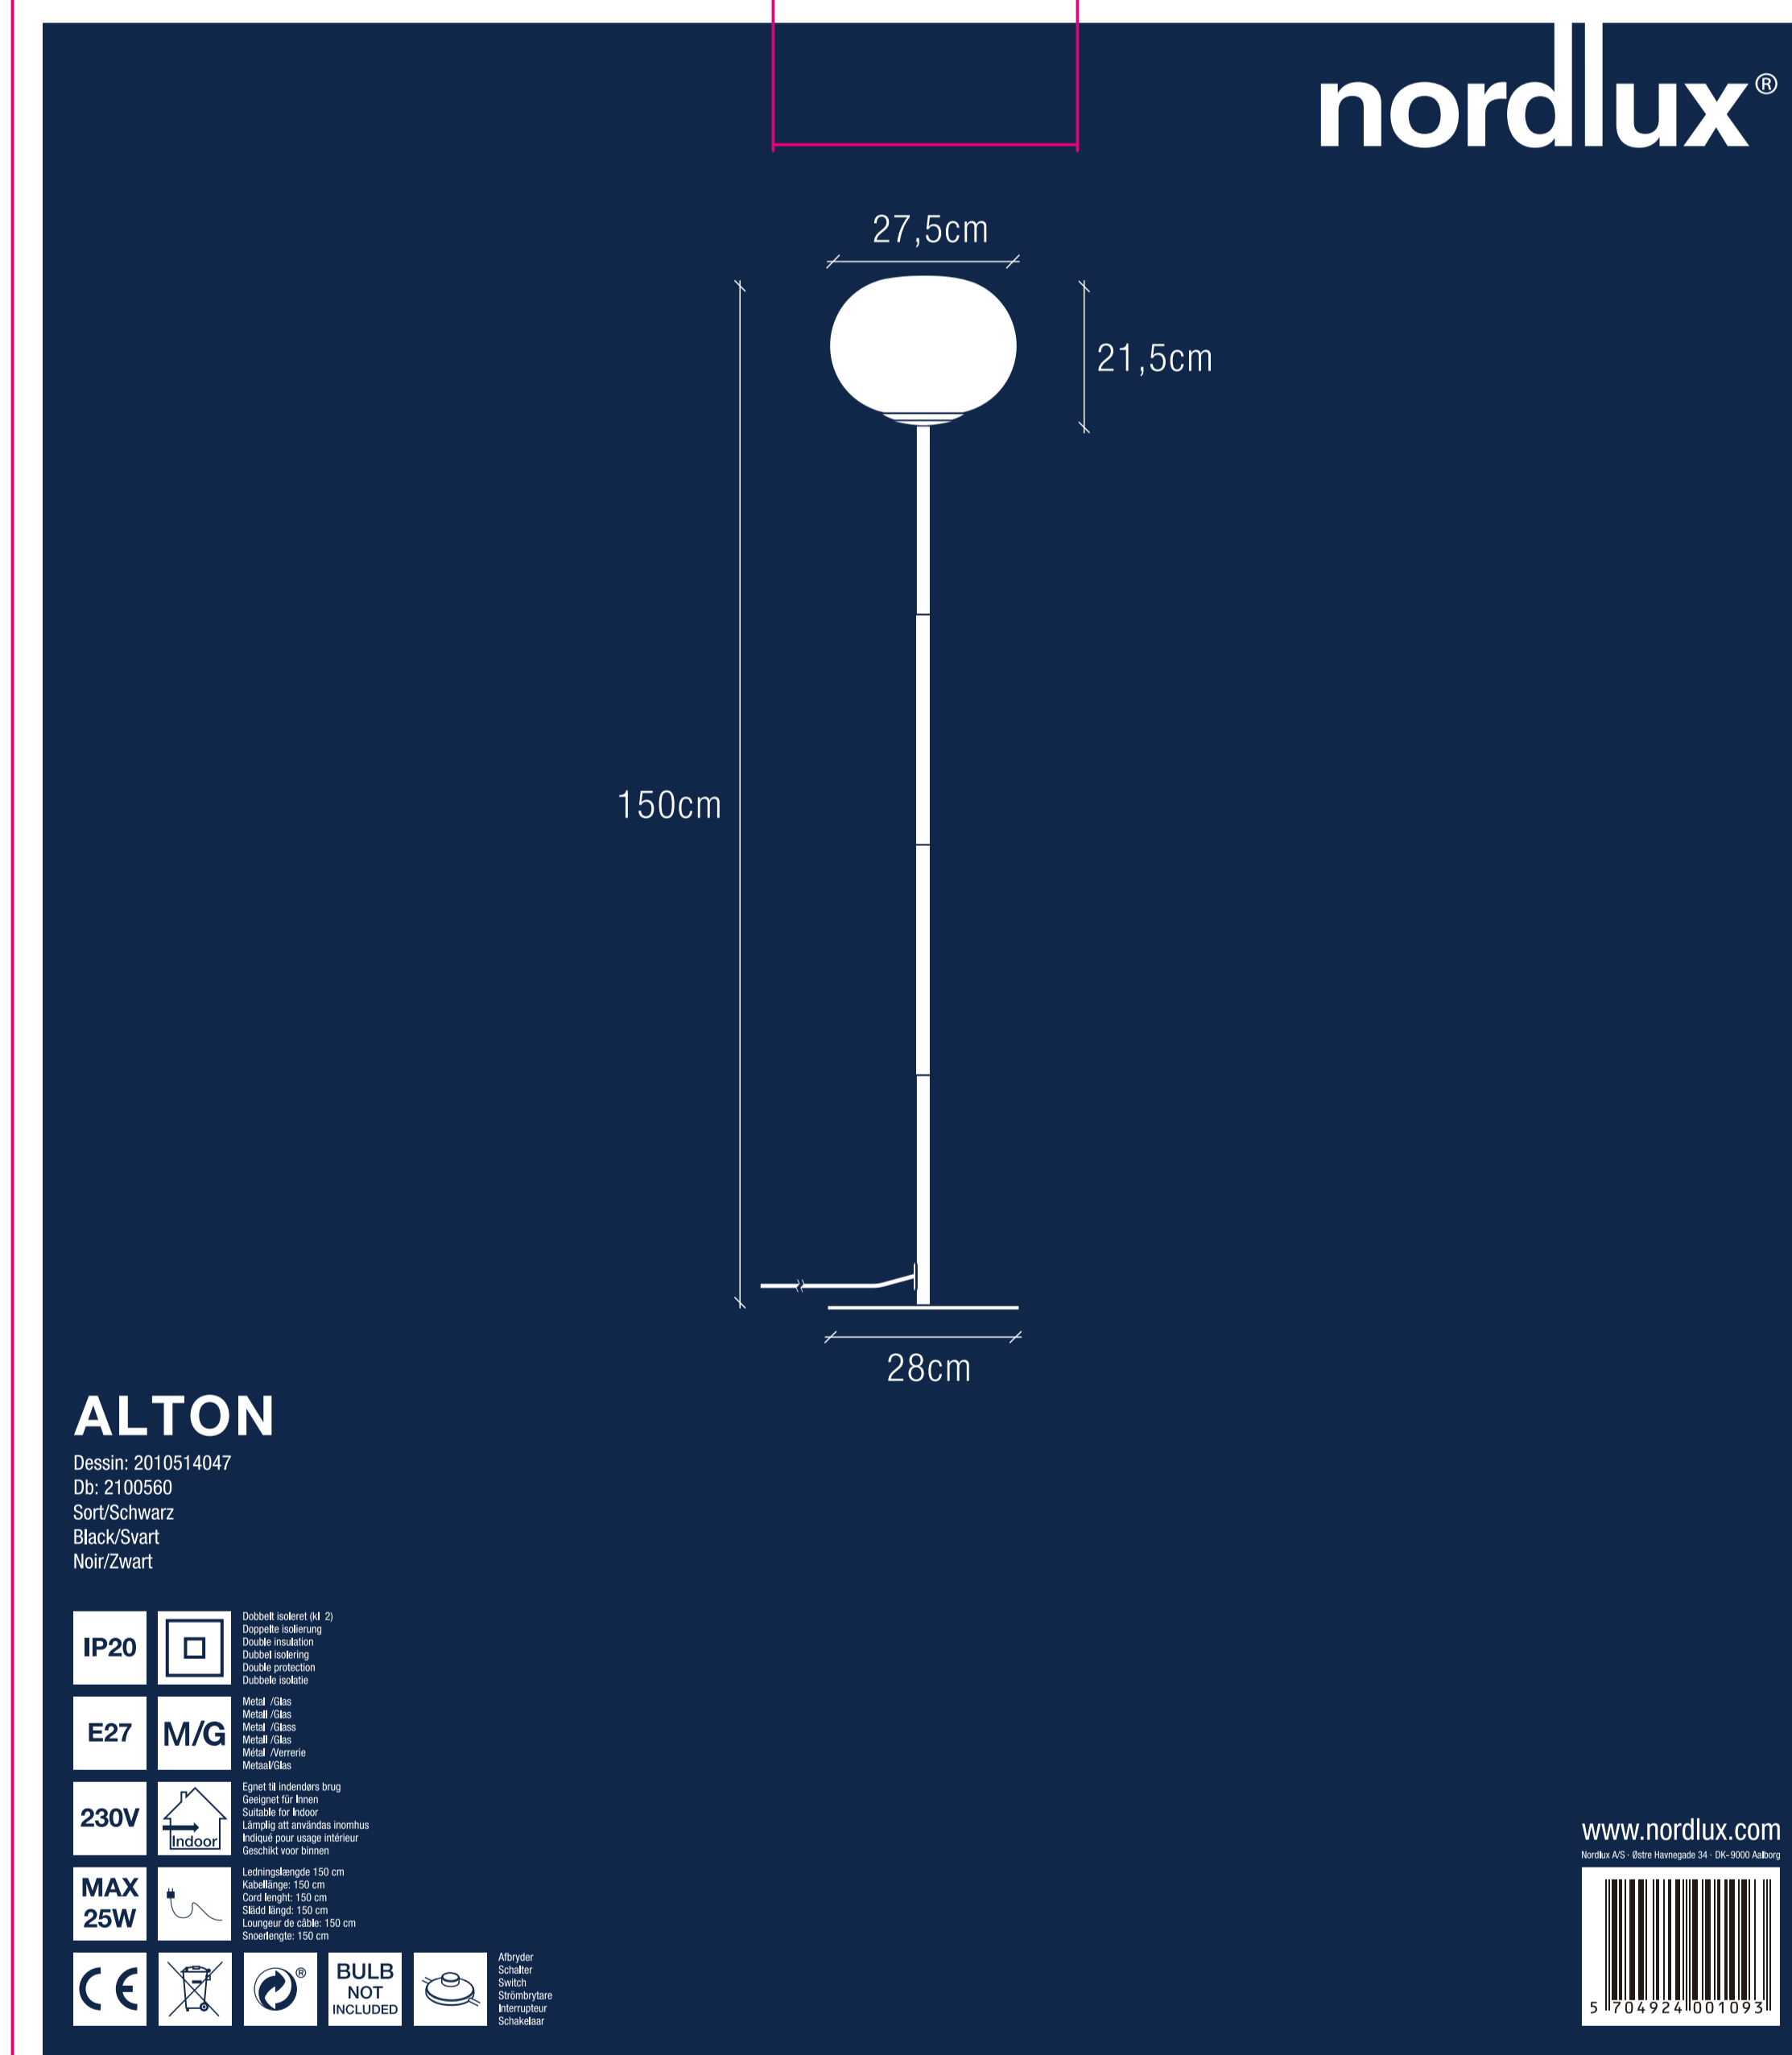

300x300x345mm

AAD: 20122019 XY

Height x Width x Depth COLOR BOX(CM)	NET WEIGHT COLOR BOX(KG)
34,5x30x30	0,39
GROSS WEIGHT COLOR BOX(KG)	VOLUME COLOR BOX(CBM)
5,1	0,031