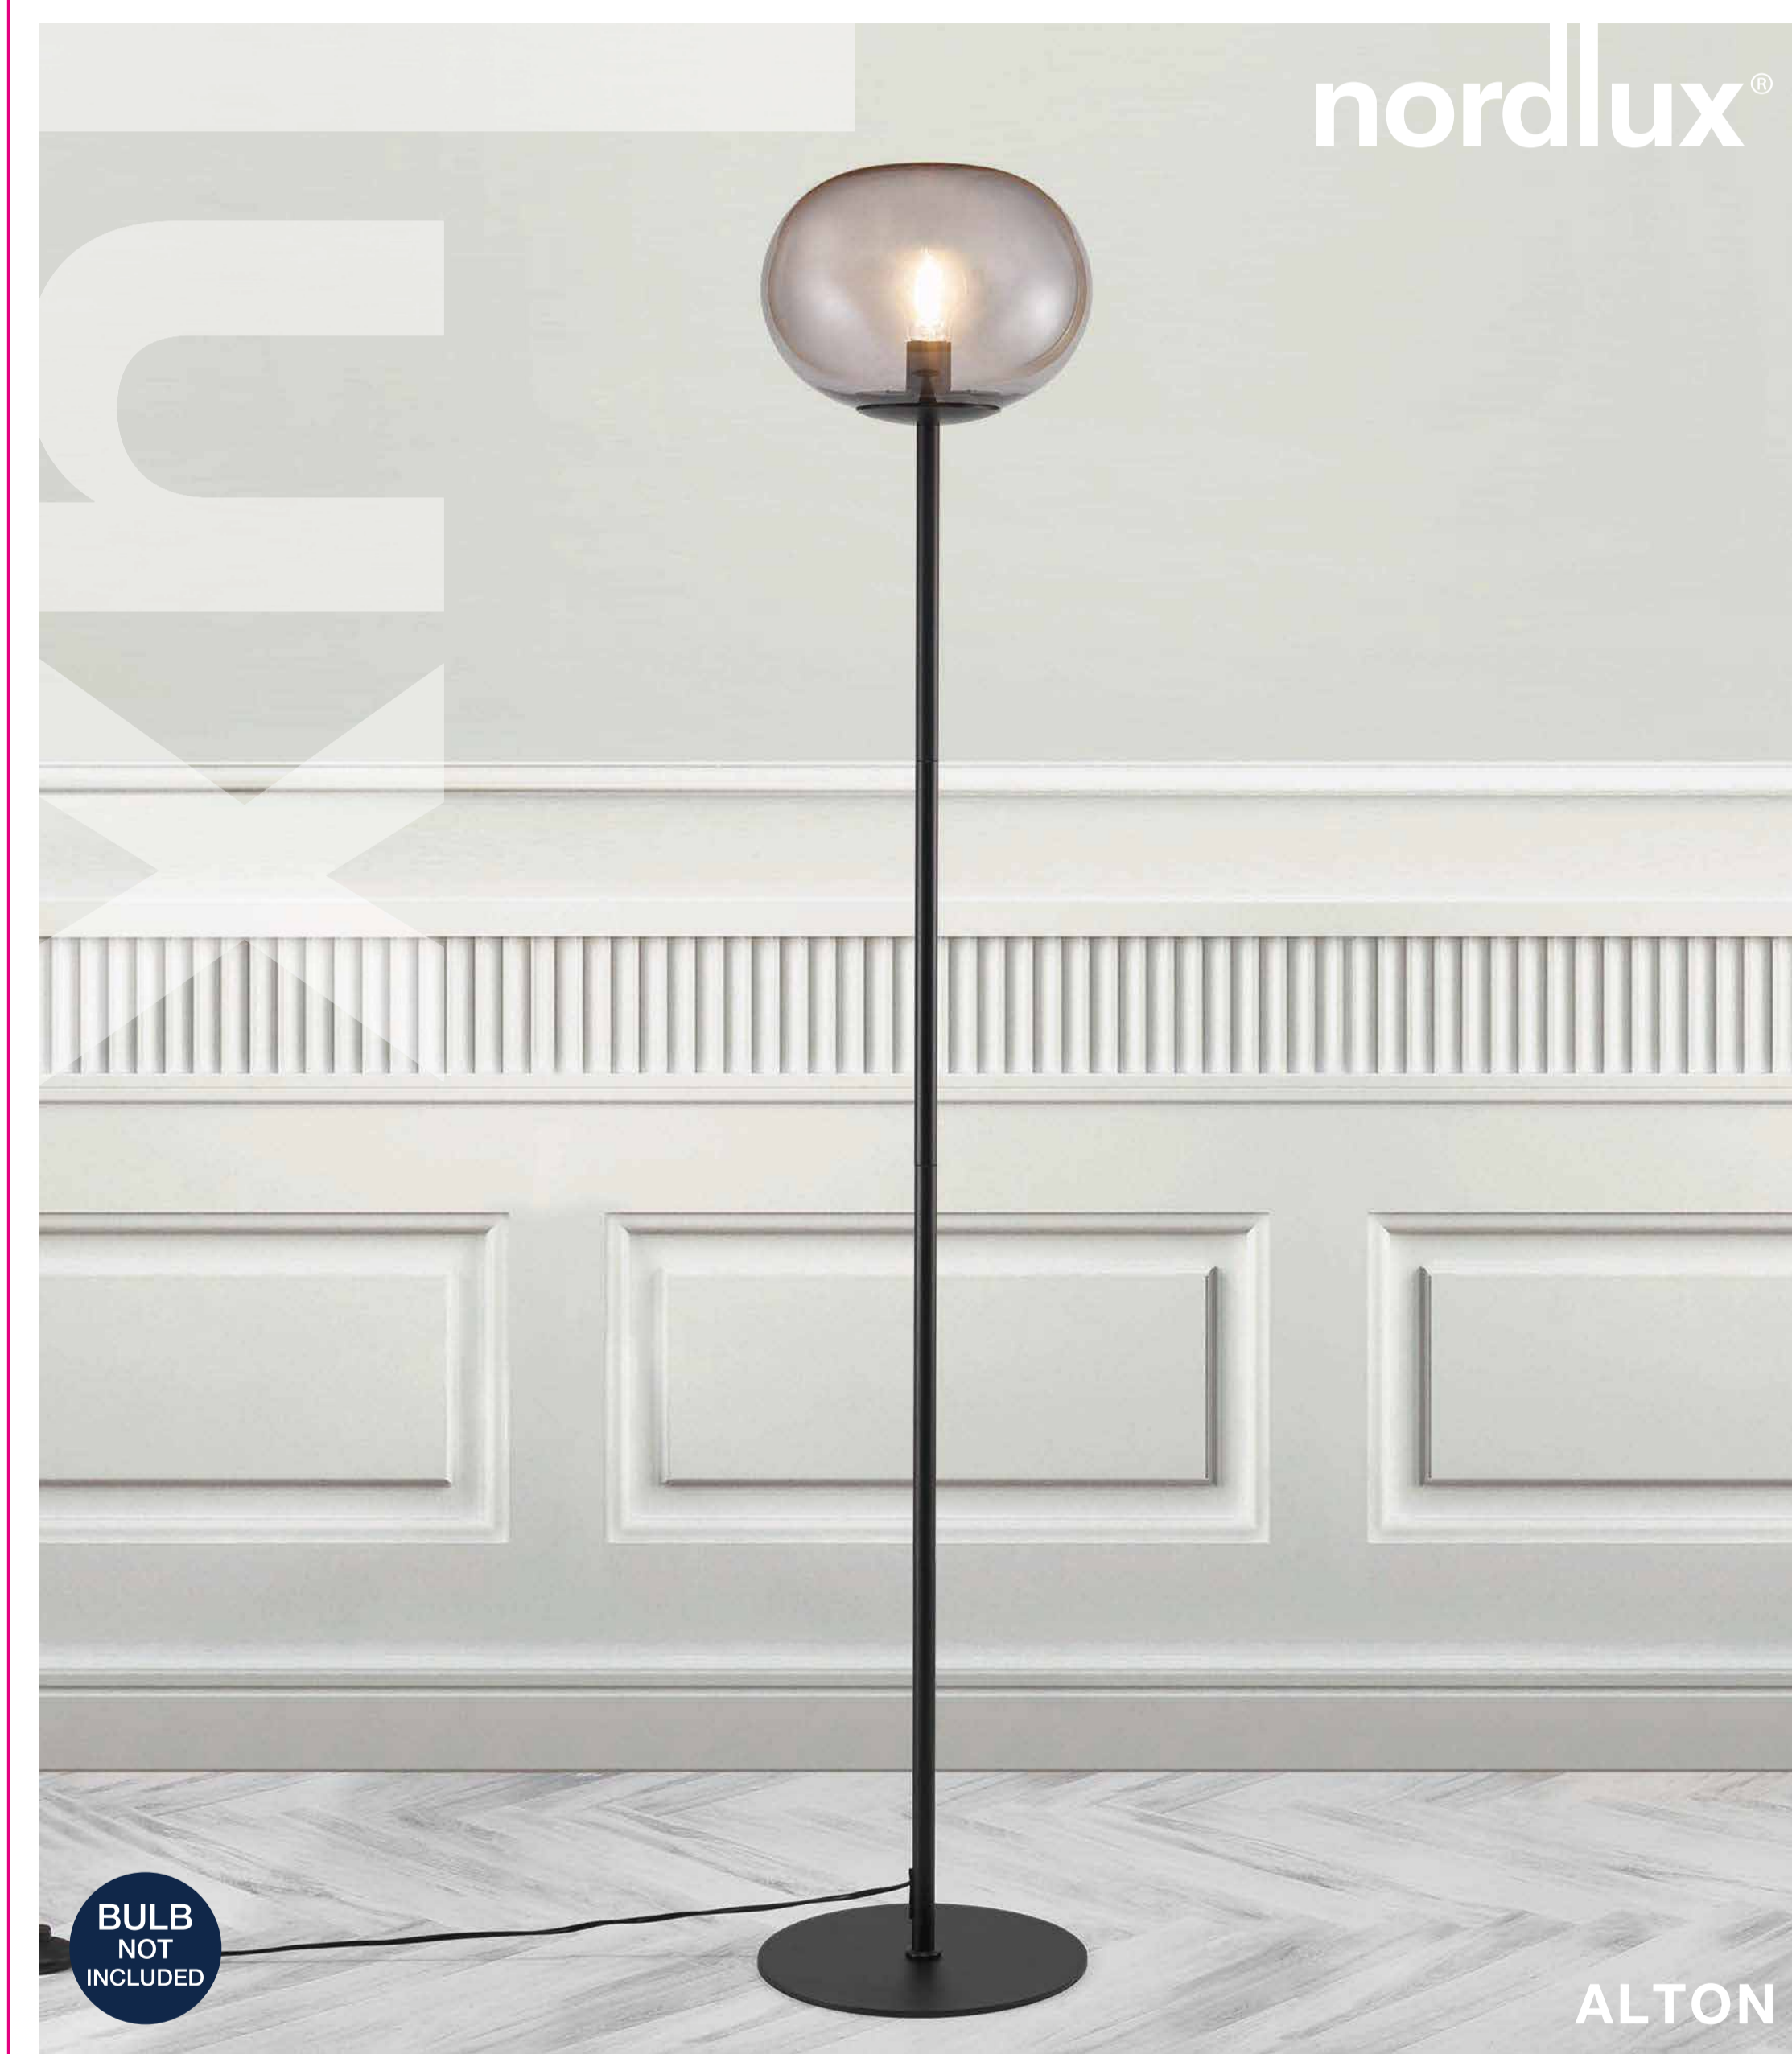

300x300x345mm

AAD: 20122019 XY

Height x Width x Depth COLOR BOX(CM)	NET WEIGHT COLOR BOX(KG)
34,5x30x30	0,39
GROSS WEIGHT COLOR BOX(KG)	VOLUME COLOR BOX(CBM)
5,1	0,031