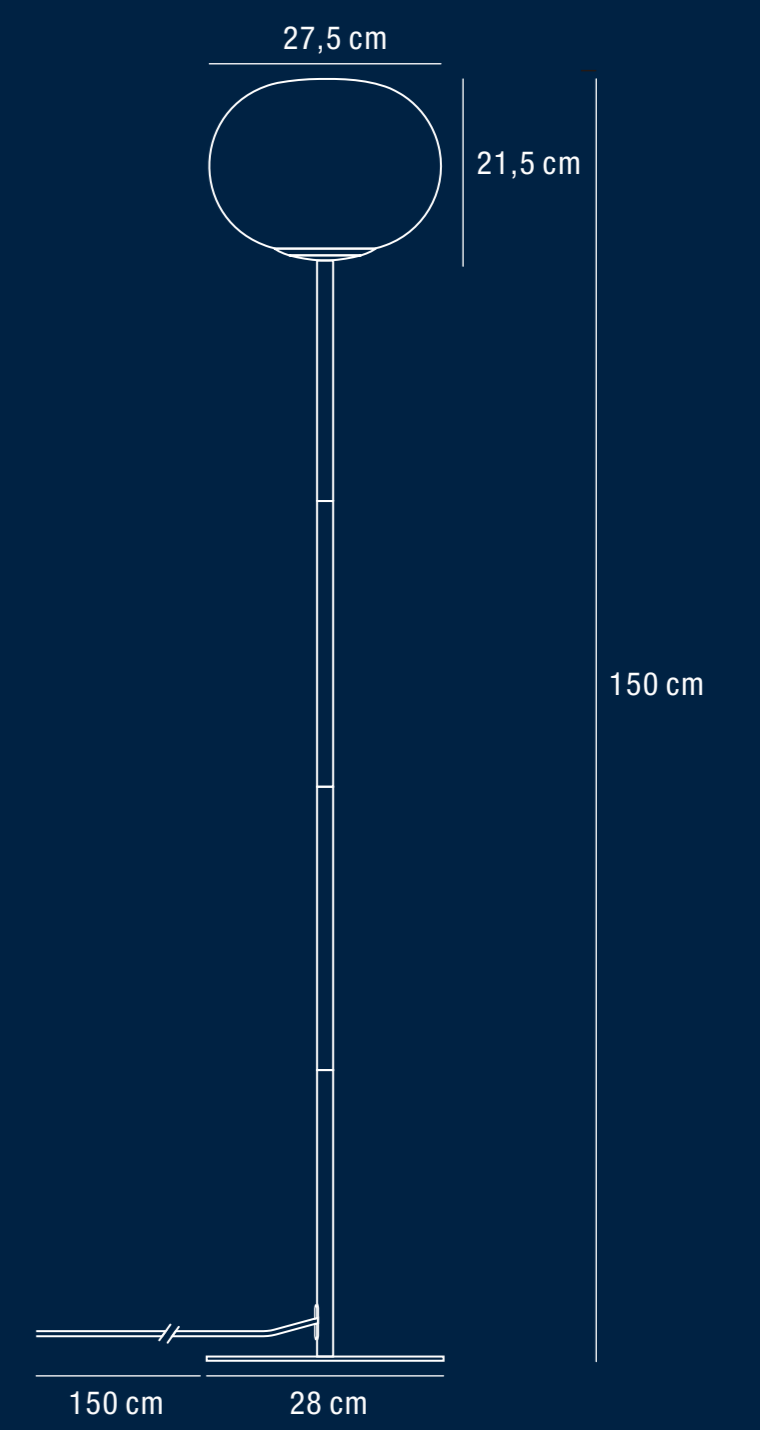

- **IP20**
- **E27** **M/G**
- **E20-24V**
- **MAX 25W**
- **BULB NOT INCLUDED**
- **CE**
- **UK CA**
- **RoHS**
- **RECYCLED**

www.nordlux.com

Height x Width x Depth COLOR BOX(CM)	NET WEIGHT COLOR BOX(KG)
34,5x30x30	0,39
GROSS WEIGHT COLOR BOX(KG)	VOLUME COLOR BOX(CM³)
5,1	0,031