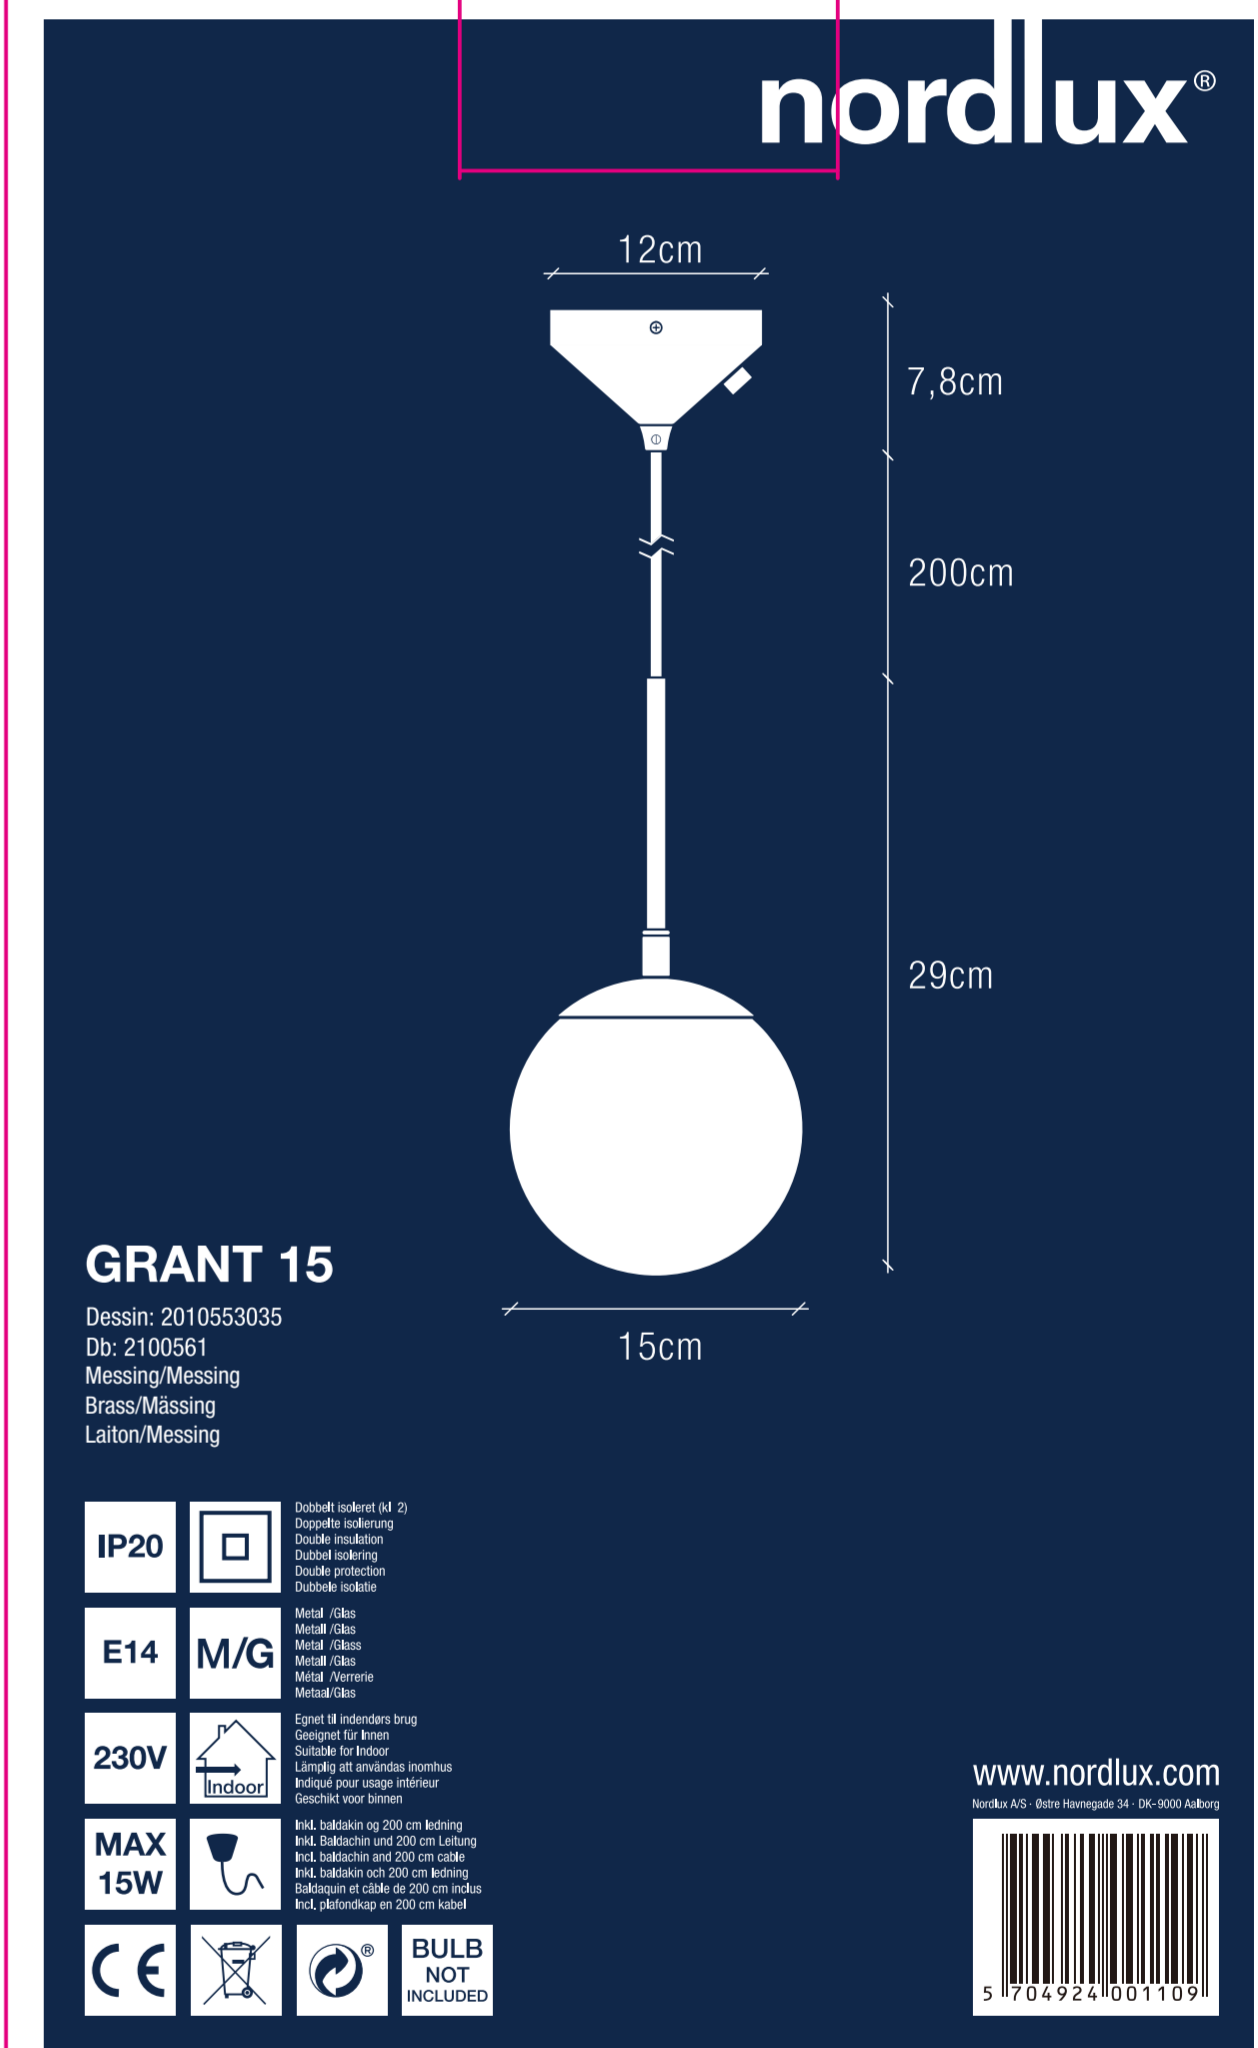

170x170x280mm

AAD: 20122019 XY

Height x Width x Depth COLOR BOX(CM)	NET WEIGHT COLOR BOX(KG)
28x17x17	0.165
GROSS WEIGHT COLOR BOX(KG)	VOLUME COLOR BOX(CBM)
1.03	0.008