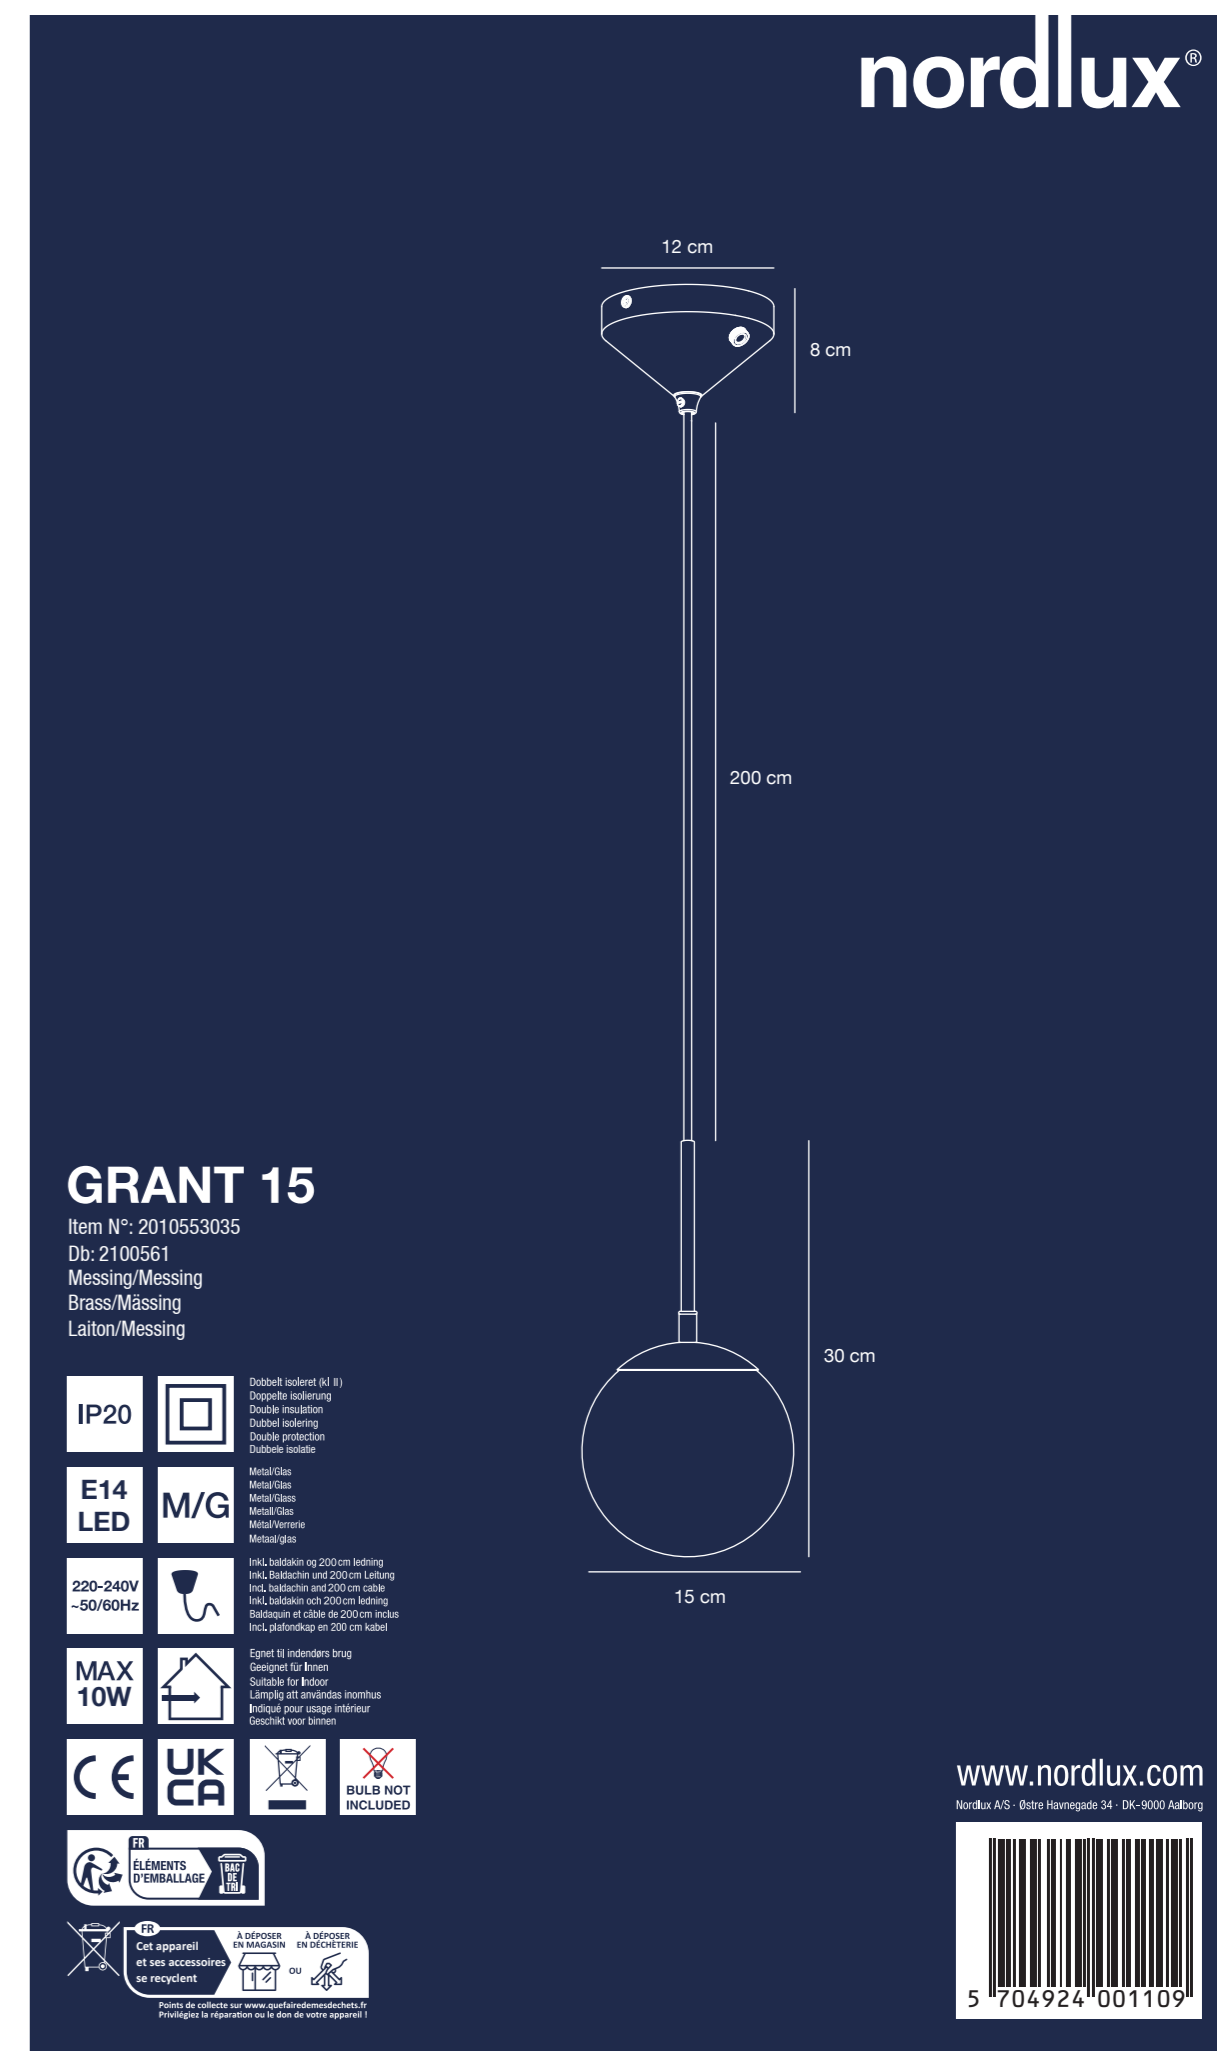

170 mm

170 mm

170 mm

170 mm

170 mm

280mm

AAD: 02122025 EL