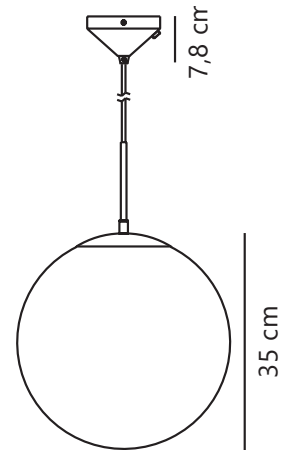

GRANT 35 | HANGLAMP | MESSING

2010573035

nordlux®

Artikelnummer: 2010573035
EAN: 5704924001123
TUN: 2100564

Oppervlaktemateriaal van de kabel::
Plastic
Is de kabel vervangbaar?: Nee

Diameter kap (cm): 35
Hoogte kap (cm): 35
Lengte (cm): 35

Kleur: Messing
Primair materiaal: Glas
Secundair materiaal: Metaal
: Opaal wit
Kleur van de kabel: Wit
Lengte van de kabel (cm): 200

IP-graad: IP20
Lampfitting: E27
Klasse (Klasse 1, Klasse 2, Klasse 3):
Klasse 2 (Dubbele isolatie)
Parallele verbinding: Nee
Spanning (V): 220-240 Volt
Maximaal lampvermogen (W): LED 15
Hoogte (cm): 50
Breedte (cm): 35

Stuks per masterdoos: 2
Hoogte verkoopdoos (cm): 43
Breedte verkoopdoos (cm): 36
Diepte verkoopdoos (cm): 36
Verkoopdoos inhoud m³ : 0.0557
Nettogewicht product (kg): 1.723

Glamoureuze moderne stijl • Decoratief koperen scherm • Geeft een zacht, diffuus licht • Mat wit opaal mondgeblazen glas