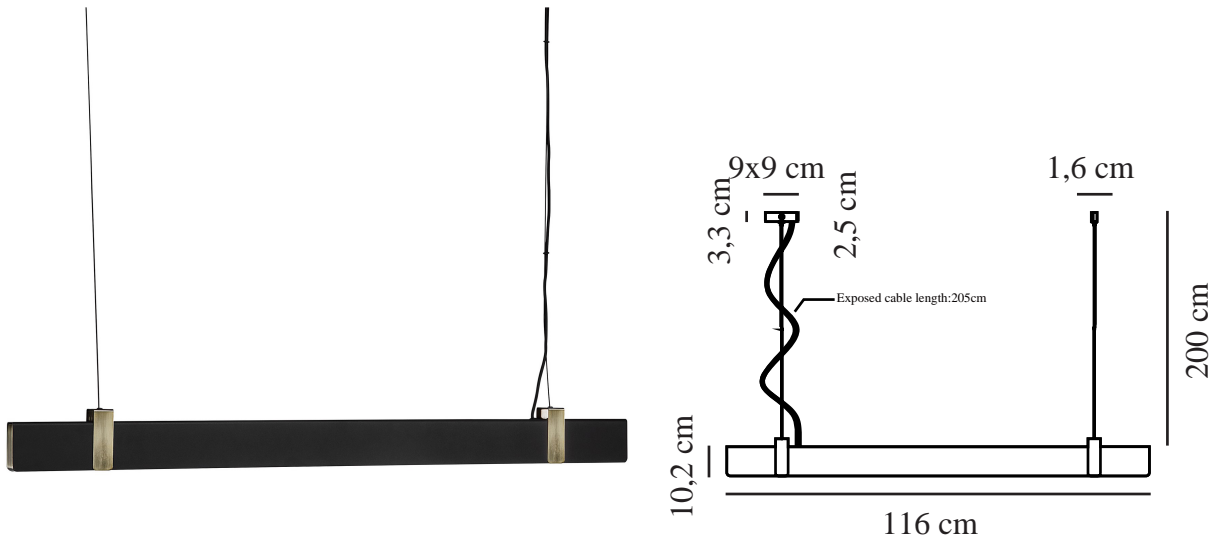

LILT | PENDELLEUCHE | SCHWARZ

2010603003

nordlux®

Spannung (V): 220-240 Volt
IP-Grad: IP20
Maximale Lampenleistung (W): 28W
Klasse (Klasse 1, Klasse 2, Klasse 3): Klasse 2 (Dopp. isoliert)
Leuchtmittelsockel: LED – Nicht austauschbare Lichtquelle
: True
Parallelschaltung: False

Hauptmaterial: Metall
Sekundärmaterial: Plastik
Kabel Farbe: Schwarz
Kabel Länge (cm): 205
Oberflächenmaterial Kabel: Textilien
Ist das Kabel austauschbar?: False

Farbe: Schwarz
Höhe (cm): 10.2
Breite (cm): 4.3
Schirmdurchmesser (cm): 3.7
Länge (cm): 115
Projektion (cm): 4.3

EAN: 5704924001505
TUN: 2100567
Artikelnummer: 2010603003
Stück pro Hauptkarton: 3

Verkaufsbox Höhe (cm): 6
Verkaufsbox Breite (cm): 127
Verkaufsbox Tiefe (cm): 12
Verkaufsbox Volumen m³: 0.0091
Produkt Nettogewicht (kg): 2.1

Funktionalität und Design bilden bei der Lilt-Serie eine Einheit. Lilt verfügt über eine durchgehende Lichtfläche, welche zu einer einheitlichen Lichtausbeute beiträgt. Das schöne minimalistische Design ist mit einer innovativen Technologie in Form eines eingebauten dreistufigen Lichtdimmers ausgestattet, der über Ihre gewöhnliche Steckdose funktioniert, damit Sie das Licht einfach und bequem je nach Situation und Bedarf anpassen können.