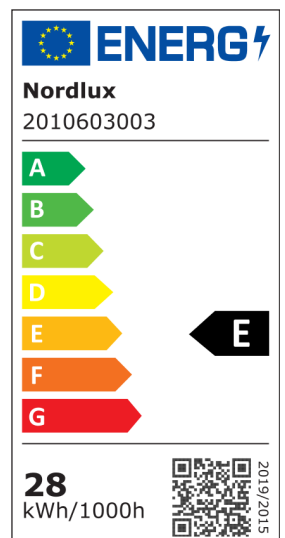

LILT | PENDELLEUCHE | SCHWARZ

2010603003

nordlux®

Spannung (V): 220-240 Volt
IP-Grad: IP20
Maximale Lampenleistung (W): 28W
Klasse (Klasse 1, Klasse 2, Klasse 3): Klasse 2 (Dopp. isoliert)
Leuchtmittelsockel: LED – Nicht austauschbare Lichtquelle
: True
Parallelschaltung: False

Hauptmaterial: Metall
Sekundärmaterial: Plastik
Kabel Farbe: Schwarz
Kabel Länge (cm): 205
Oberflächenmaterial Kabel: Textilien
Ist das Kabel austauschbar?: False

Farbe: Schwarz
Höhe (cm): 10.2
Breite (cm): 4.3
Schirmdurchmesser (cm): 3.7
Länge (cm): 115
Projektion (cm): 4.3

Helligkeit des Lichts (Lumen): 2200
Farbtemperatur (K): 2700
Ra-Wert : 80
Lebensdauer (Std.): 30000
Abstrahlwinkel (°) : 120
Energieklasse: E
Tatsächliche Watt (W): 28

• Skandinavisches minimalistisches Design • Moodmaker™ 3-stufig dimmbar über Wandschalter • Perfekt für die Platzierung über einem langen Esstisch oder einer Kücheninsel