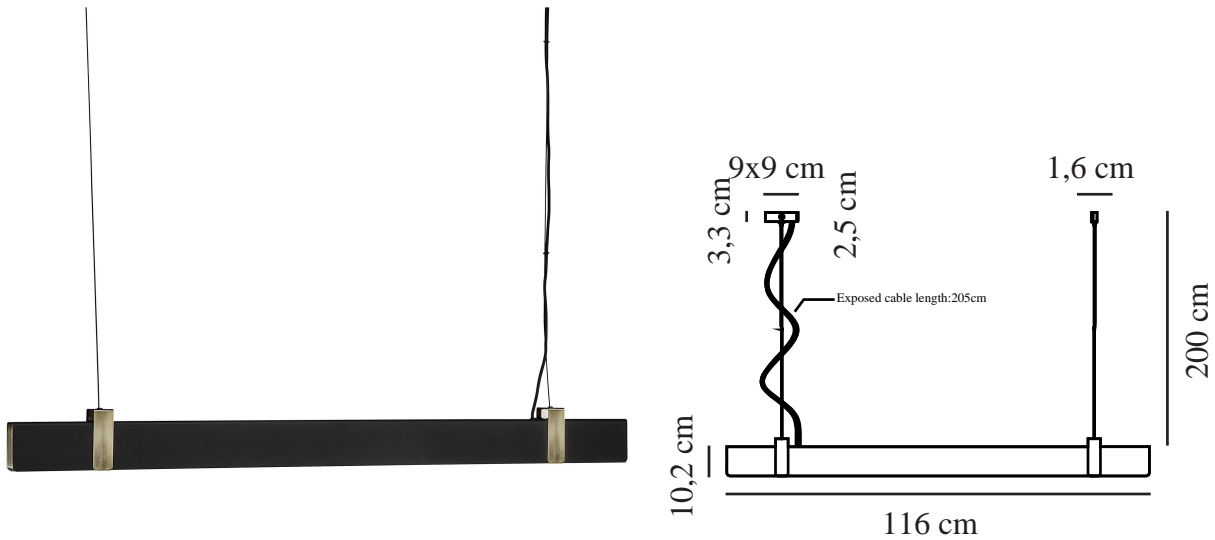

LILT | SUSPENSION | NOIR

2010603003

nordlux®

Tension (V): 220-240 Volt
Protection IP: IP20
Puissance maximale de l'ampoule (W): 28W
Classe (Classe 1, Classe 2, Classe 3): Classe 2 (Double isolation)
Culot d'ampoule: LED – Source lumineuse non remplaçable
: True
Connexion parallèle: False

Matière première: Métal
Matériau secondaire: Matière plastique
Couleur du câble: Noir
Longueur du câble (cm): 205
Matériau de surface du câble: Textile
Le câble est-il remplaçable: False

Couleur: Noir
Hauteur (cm): 10.2
Largeur (cm): 4.3
Diamètre de l'abat-jour (cm): 3.7
Longueur (cm): 115
Projection (cm): 4.3

EAN: 5704924001505
TUN: 2100567
Numéro d'article: 2010603003
Pièces par unité d'emballage: 3
Hauteur de la boîte de vente (cm): 6

Largeur de la boîte de vente (cm): 127
Profondeur de la boîte de vente (cm): 12
Volume de la boîte de vente m³: 0.0091
Poids net du produit (kg): 2.1

La fonctionnalité et le design de la série Lilt forment un tout. Lilt offre une surface éclairante homogène sur toute la lampe, ce qui donne un rendement lumineux uniforme. Ce beau design minimaliste est doté d'une technologie innovante de gradation de la lumière intégrée en trois étapes, disponible depuis votre interrupteur ordinaire afin que vous puissiez facilement modifier l'éclairage selon vos besoins et la situation.