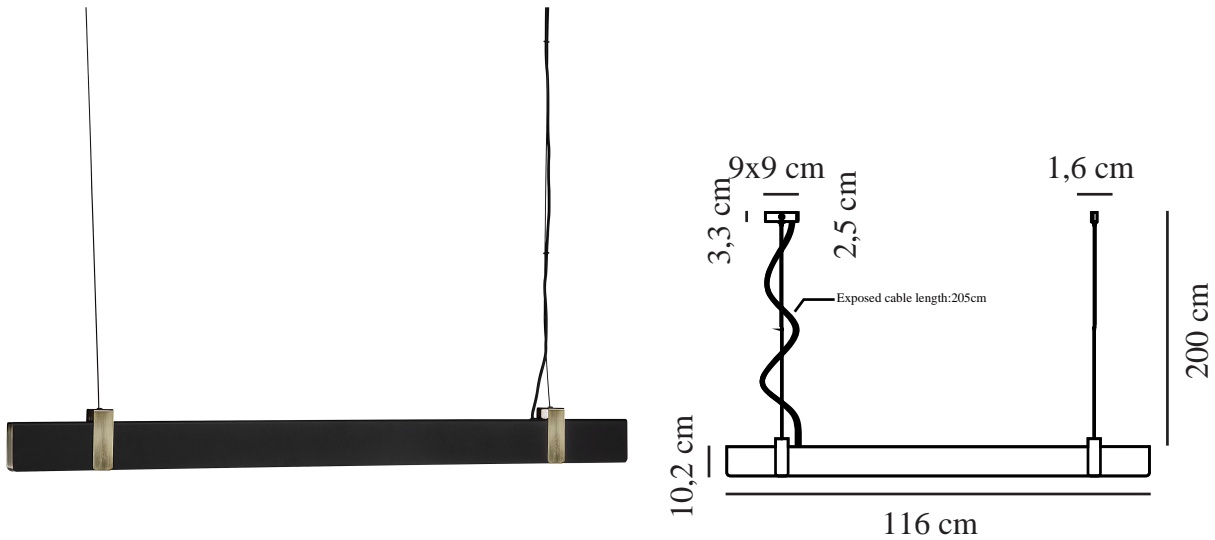

# LILT | TAKLAMPA | SVART

2010603003

nordlux®

Spänning (V): 220-240 Volt  
IP-grad: IP20  
Maximal lampeffekt (W): 28W  
Klass (Klass 1, Klass 2, Klass 3):  
Klass 2 (Dubbel isolerad)  
Lampfattning: LED Module  
: True  
Placering strömbrytare: På  
fotplattan  
Parallellkoppling: False

Primärt material: Metall  
Sekundärt material: Plast  
Kabelfärg: Svart  
Kabellängd (cm): 205  
Ytmaterial på kabeln: Textil  
Är kabeln utbytbar?: False  
Färg: Svart

Höjd (cm): 10.2  
Bredd (cm): 4.3  
Skärmdiameter (cm): 3.7  
Längd (cm): 115  
Projektion (cm): 4.3

Funktionalitet och design möts i en högre enhet i Lilt-serien. Lilt har en genomgående ljusyta i hela lampan, vilket bidrar till att ge ett jämnt ljusflöde. Den vackra minimalistiska designen är försedd med innovativ teknik i form av en inbyggd ljusdämpningsfunktion i tre steg från ditt vanliga vägguttag så att du bekvämt kan justera belysningen efter situation och behov.

Pendeln Lilt är tillverkad av svart matt metall, vilket ger den ett modernt uttryck. Enkelheten i pendeln framhävs av den minimala utsmyckningen där två vackra mässingsbeslag bryter av den strama rektangulära ytan. Lilt är en stor pendel som är perfekt över det långa matbordet.