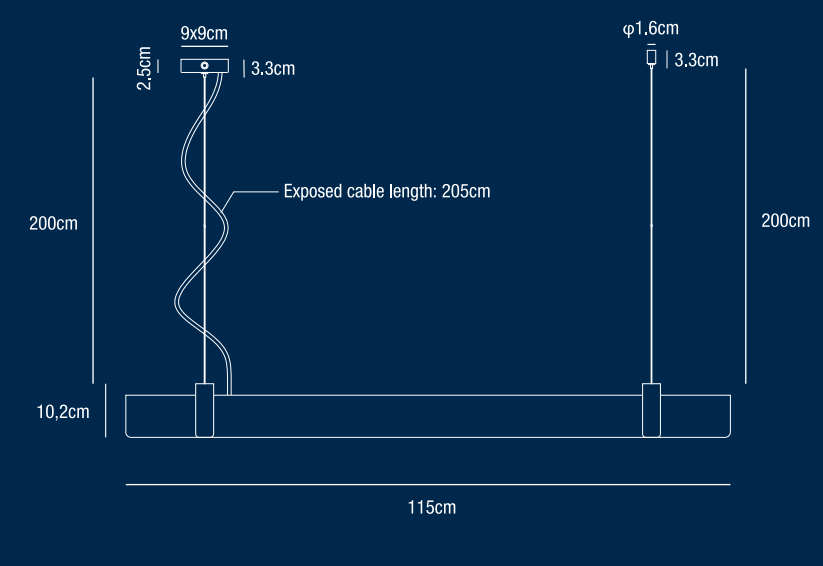

127 x 6 x 12 CM
0,24KG
3,77KG
0,00814 CBM

120

60

120

60

1270

60