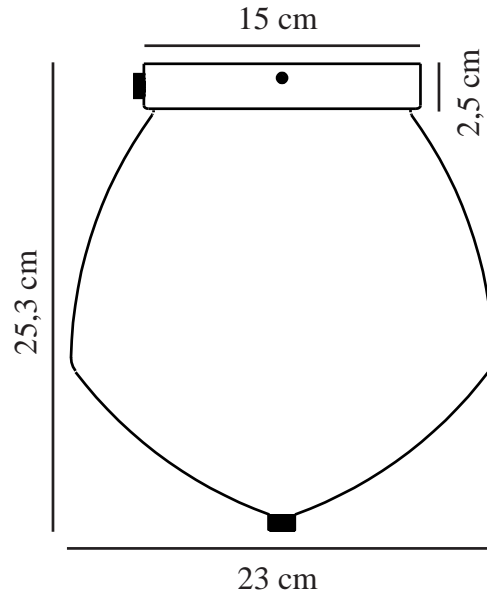

ORBIFORM | DECKENLEUCHTE | MESSING

2010656047

nordlux®

Spannung (V): 230 Volt
IP-Grad: IP20
Maximale Lampenleistung (W): 40
Klasse (Klasse 1, Klasse 2, Klasse 3): Klasse 2 (Dopp. isoliert)
Leuchtmittelsockel: E27

Hauptmaterial: Glas
Sekundärmaterial: Metall
Glasfarbe: Rauchfarben
Farbe: Messing

Höhe (cm): 25.3
Breite (cm): 23
Schirmdurchmesser (cm): 23
Länge (cm): 23

EAN: 5704924001529
TUN: 2100569
Artikelnummer: 2010656047
Stück pro Hauptkarton: 3

Verkaufsbox Höhe (cm): 31.5
Verkaufsbox Breite (cm): 27
Verkaufsbox Tiefe (cm): 27
Verkaufsbox Volumen m³: 0.023
Produkt Nettogewicht (kg): 1.4

- Glamouröses Art-déco-Design • Eine schöne Mischung aus Messing und Rauchglas
- Rautenmuster, welches das Licht auf aufregende Weise reflektiert • Perfekt für den Eingangsbereich