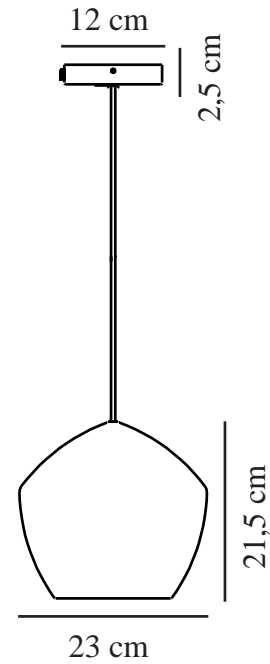

ORBIFORM | HANGLAMP | MESSING

2010673047

nordlux®

Spanning (V): 230 Volt
IP-graad: IP20
Maximaal lampvermogen (W): 40
Klasse (Klasse 1, Klasse 2, Klasse 3): Klasse 2 (Dubbele isolatie)
Lampfitting: E27

Kleur: Messing
Hoogte (cm): 21.5
Breedte (cm): 23
Diameter kap (cm): 23
Lengte (cm): 23

EAN: 5704924001536

TUN: 2100571
Artikelnummer: 2010673047
Stuks per masterdoos: 3
Hoogte verkoopdoos (cm): 30
Breedte verkoopdoos (cm): 27
Diepte verkoopdoos (cm): 28
Verkoopdoos inhoud m³: 0.0227
Nettogewicht product (kg): 1.7

Primair materiaal: Glas
Secundair materiaal: Metaal
: Gerookt glas
Kleur van de kabel: Zwart
Lengte van de kabel (cm): 200
Oppervlaktmateriaal van de kabel:: Textiel
Is de kabel vervangbaar?: False

- Glamoures art deco-ontwerp • Een mooie mix van messing en rookglas
- Ruitpatroon dat licht op een spannende manier reflecteert • Hang 3 lampen bij elkaar op een lijn of in een cluster