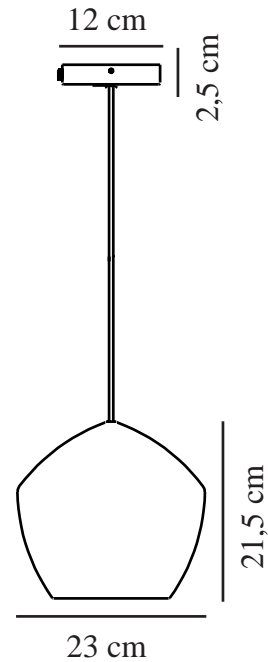

ORBIFORM | HANGERS / OPGESCHORTE VERLICHTING | GRIJS

2010673047

nordlux®

Spanning (V): 230 Volt
IP-graad: IP20
Maximaal lampvermogen (W):
40W
Klasse (Klasse 1, Klasse 2,
Klasse 3): Klasse 2 (Dubbele
isolatie)
Lampfitting: E27

Kleur: Grijs
Hoogte (cm): 21.5
Breedte (cm): 23
Diameter kap (cm): 23
Lengte (cm): 23
EAN: 5704924001536

TUN: 2100571
Artikelnummer: 2010673047
Stuks per masterdoos: 3
Hoogte verkoopdoos (cm): 30
Breedte verkoopdoos (cm): 27
Diepte verkoopdoos (cm): 28
Verkoopdoos inhoud m³: 0.0227
Nettogewicht product (kg): 1.7

Primair materiaal: Glas
Secundair materiaal: Metaal
: Gerookt
Kleur van de kabel: Zwart
Lengte van de kabel (cm): 200
Oppervlaktemateriaal van de
kabel: Textiel
Is de kabel vervangbaar?: False

- Glamoures art deco-ontwerp • Een mooie mix van messing en rookglas
- Ruitpatroon dat licht op een spannende manier reflecteert • Hang 3 lampen bij elkaar op een lijn of in een cluster