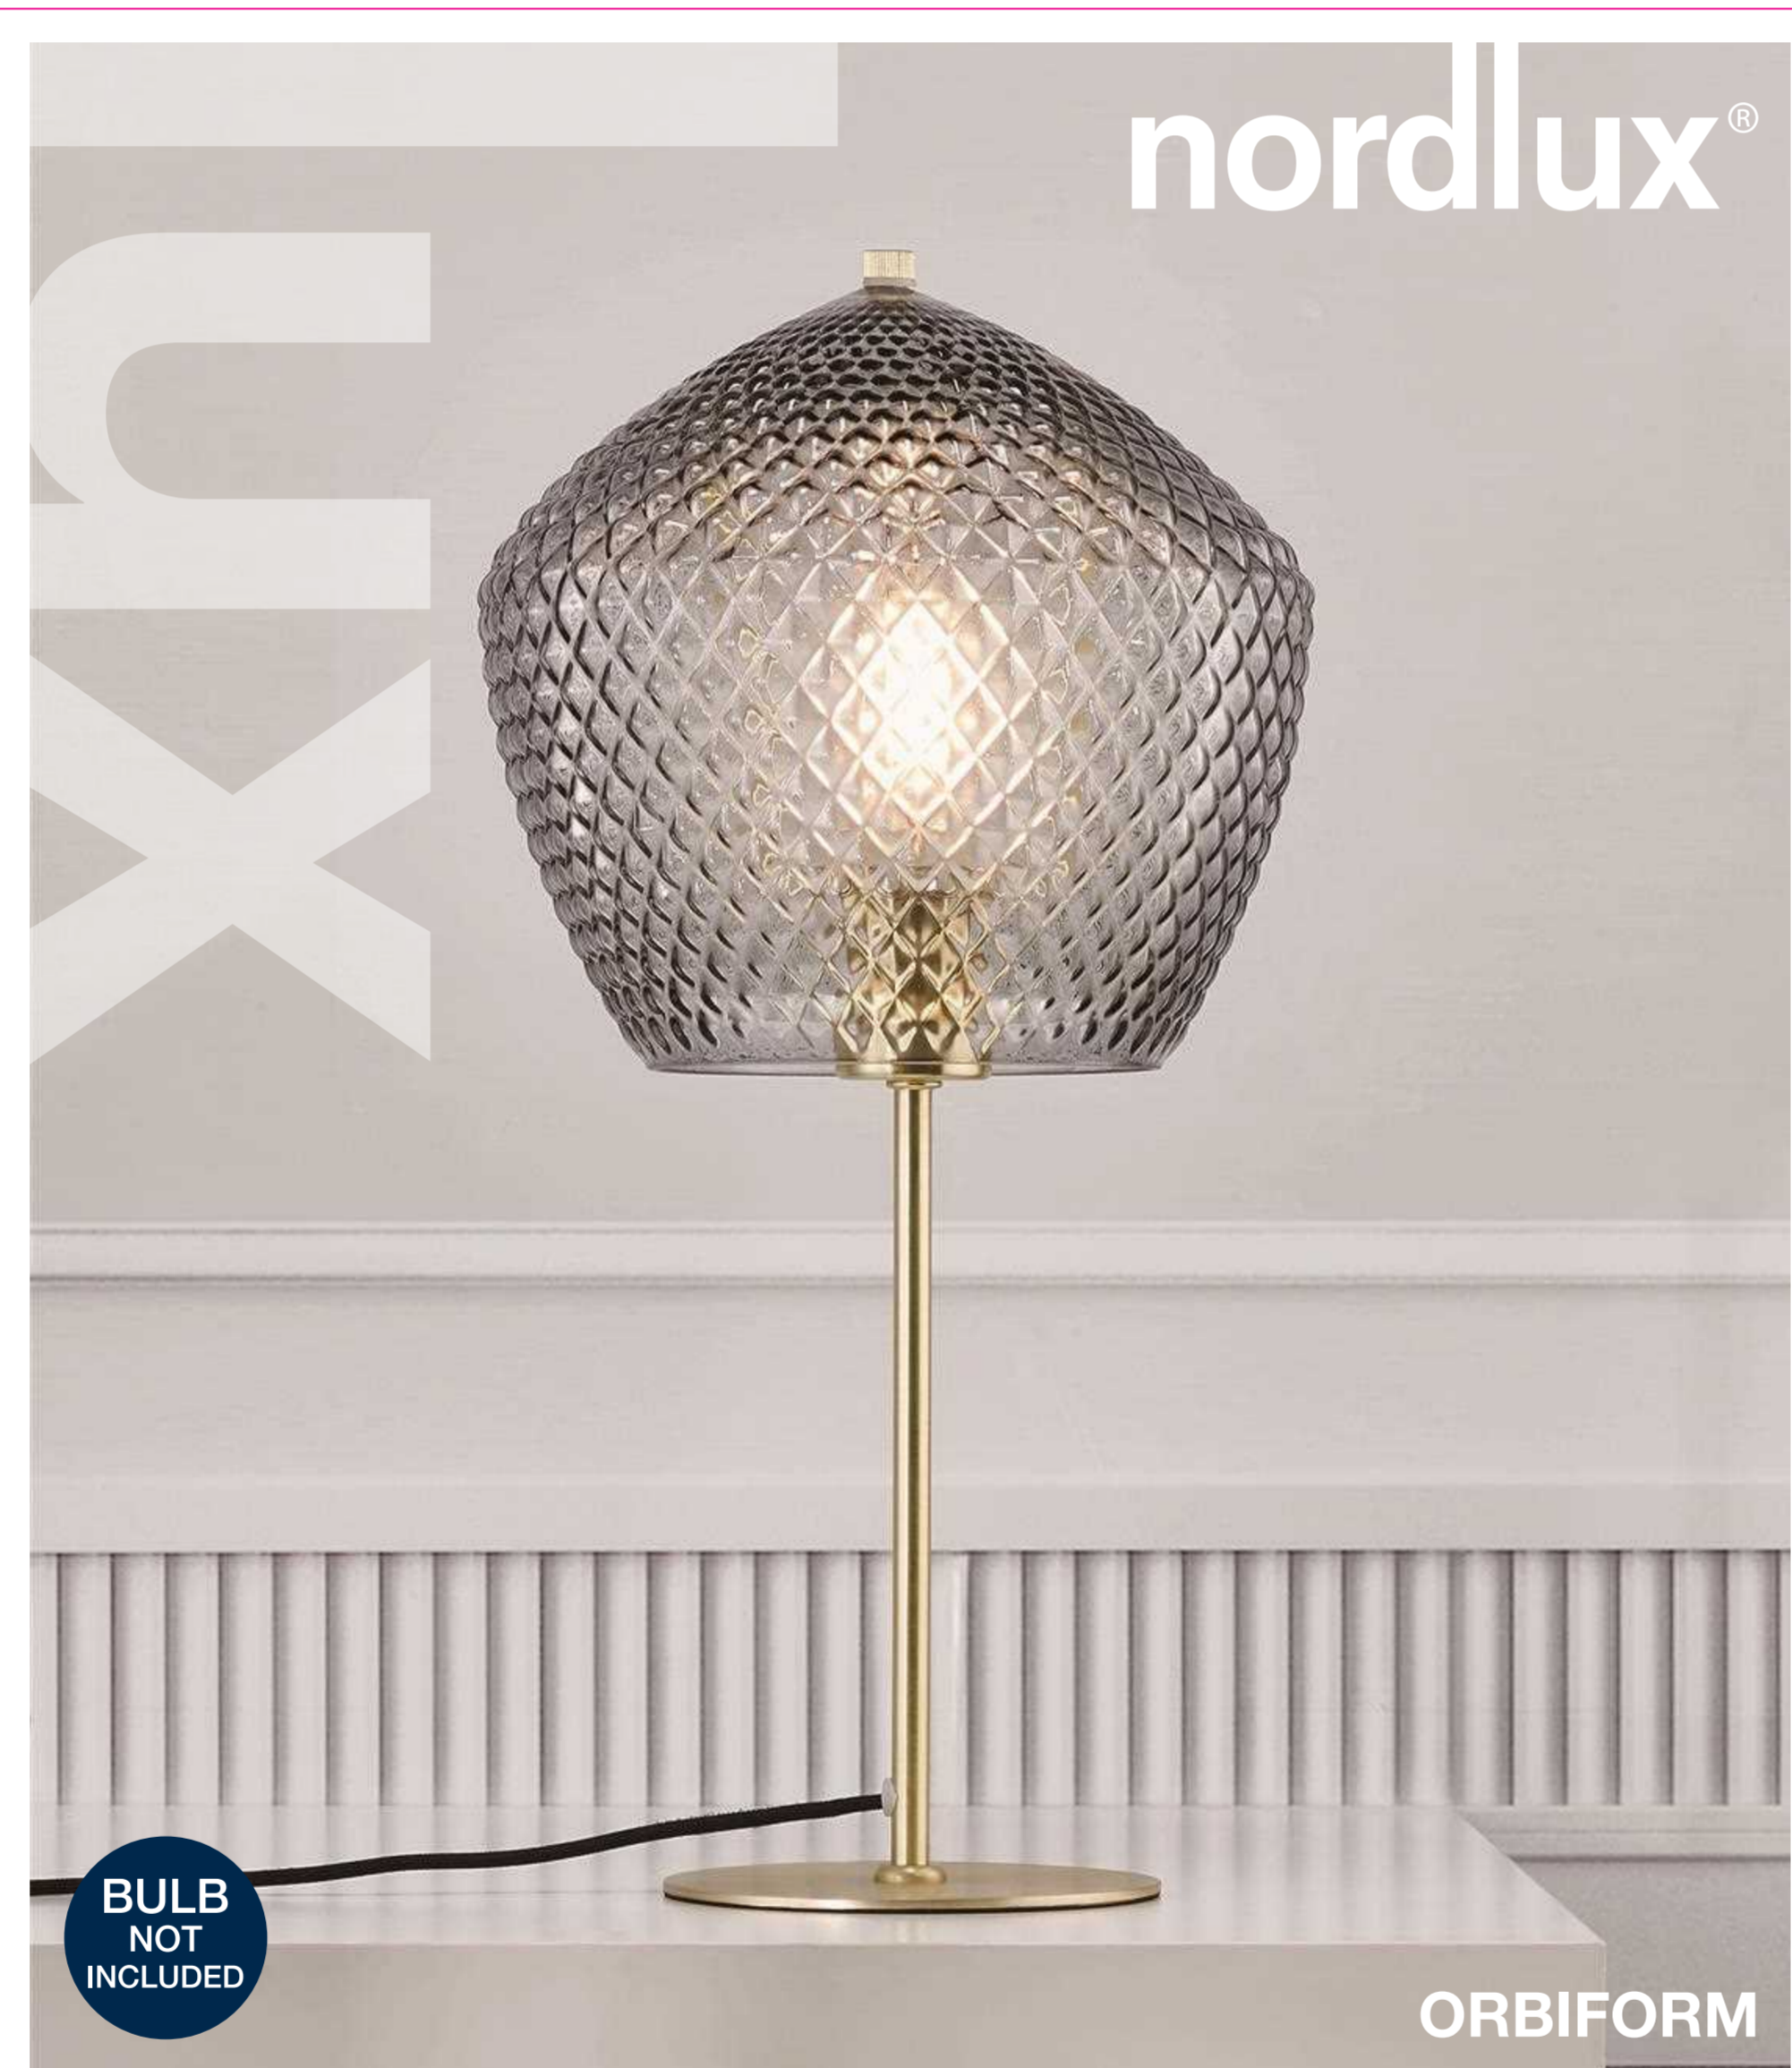

270mm

270mm

270mm

270mm

270mm

310mm

■ Pantone 2767C

AAD: 19082021 XY