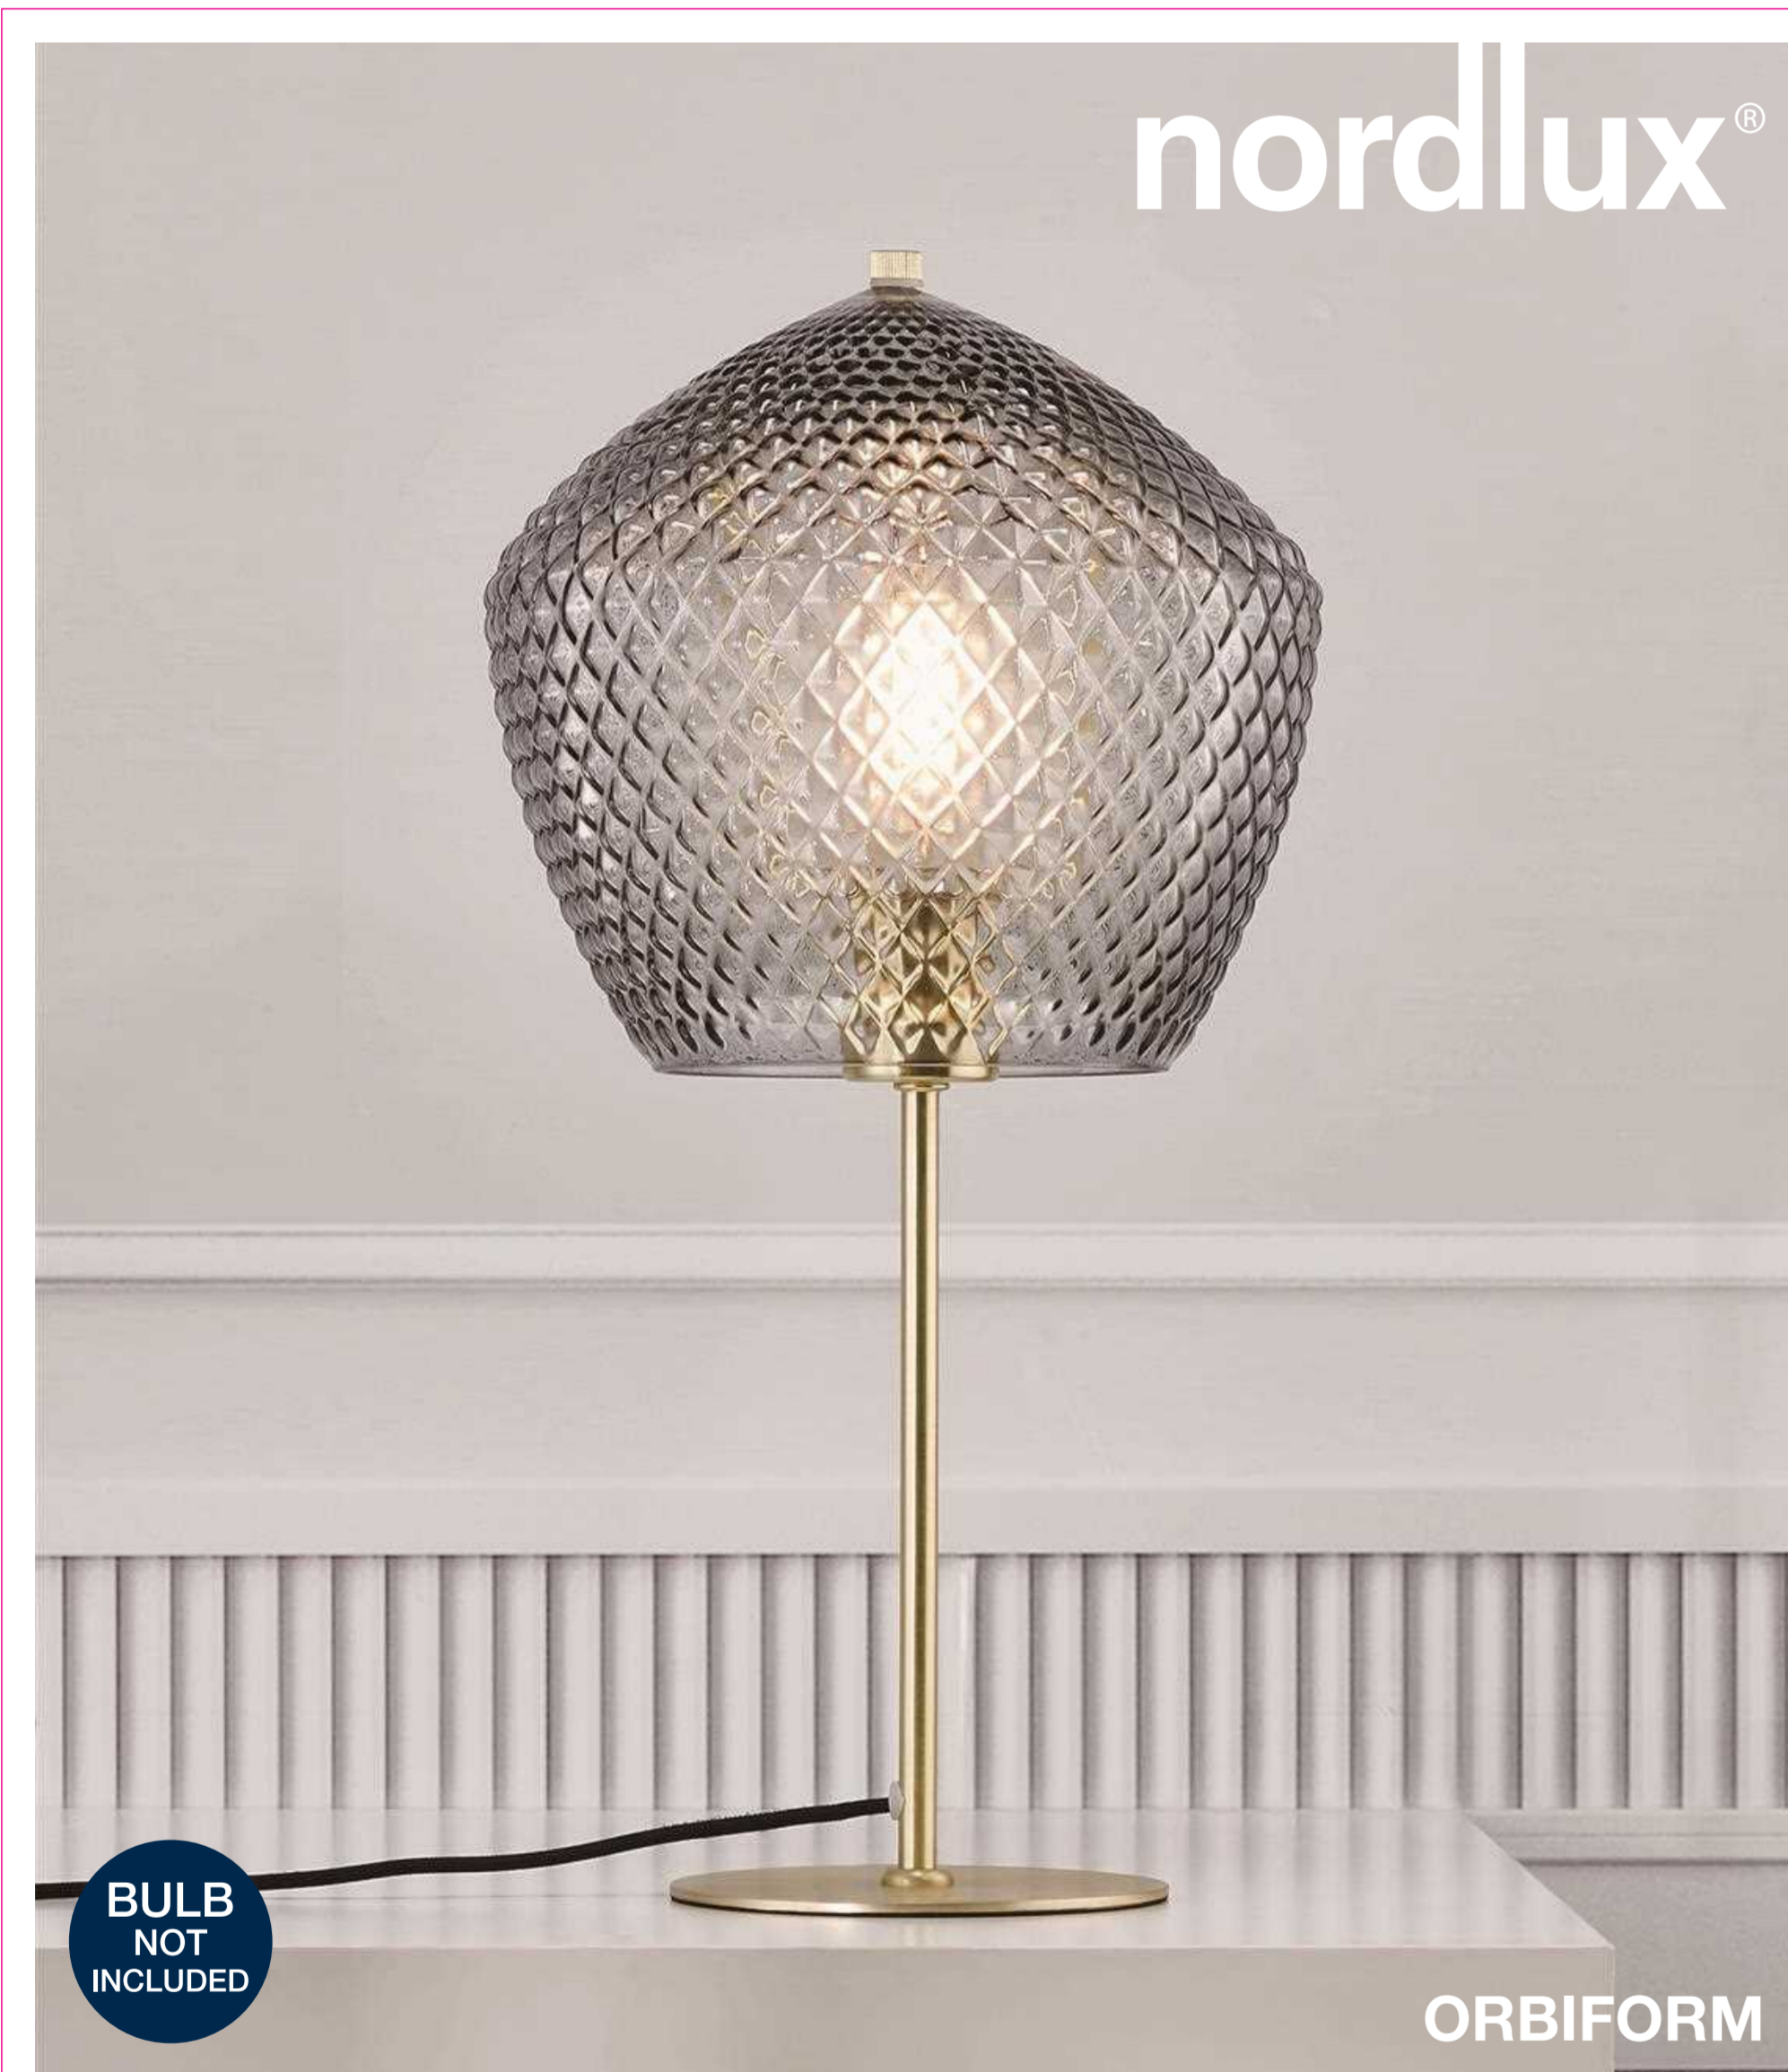

270mm

270mm

270mm

270mm

270mm

310mm

■ Pantone 2767C

AAD: 19082021 XY