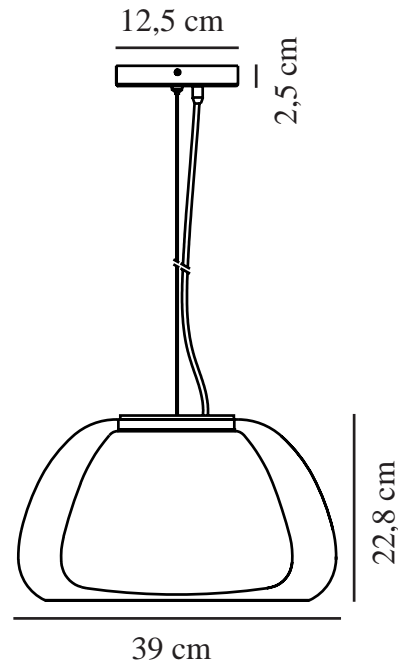

# JELLY | HANGLAMP | HELDER

2010783001

nordlux®

Spanning (V): 230 Volt  
IP-graad: IP20  
Maximaal lampvermogen (W): 40  
Klasse (Klasse 1, Klasse 2, Klasse 3): Klasse 2 (Dubbele isolatie)  
Lampfitting: E27

Primair materiaal: Glas  
Secundair materiaal: Metaal  
: Opaal wit  
Kleur van de kabel: Wit  
Lengte van de kabel (cm): 200  
Oppervlaktemateriaal van de kabel:: Textiel  
Is de kabel vervangbaar?: False

Kleur: Helder  
Hoogte (cm): 22.8  
Breedte (cm): 39  
Diameter kap (cm): 39  
Lengte (cm): 39

EAN: 5704924001628

TUN: 2100600  
Artikelnummer: 2010783001  
Stuks per masterdoos: 2  
Hoogte verkoopdoos (cm): 28  
Breedte verkoopdoos (cm): 46  
Diepte verkoopdoos (cm): 46  
Verkoopdoos inhoud m<sup>3</sup> : 0.0592  
Nettogewicht product (kg): 3.7

- Art-deco en klassieke stijl
- Eenvoudige aanpassing van de draad in het scherm
- Opaalkleurige binnenkap, die voor een mooi zacht licht zorgt
- Messing decoratie bovenkant en scherm

In de Jelly hanglamp zijn alle overtollige details weggelaten. De eenvoud en het glas maken deze lamp aantrekkelijk. Jelly bestaat uit twee lagen glas: een binnenscherm in wit opaalglas en een buitenscherm in helder glas, die samen een zachte en warme gloed teweegbrengen. Een klein detail is het chique messing kapje, dat de hanglamp een exclusief tintje geeft. Jelly ziet er fantastisch uit boven de eettafel of in een hoek die een beetje extra sfeer vereist.