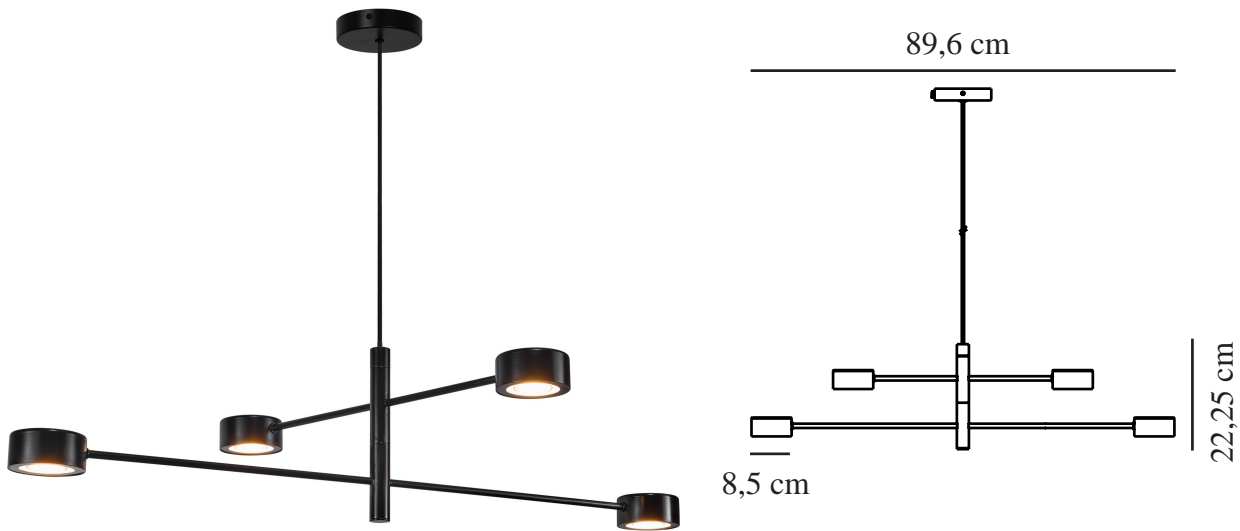

# CLYDE 4-SPOT | PENDELLEUCHE | SCHWARZ

2010803003

nordlux®

Spannung (V): 220-240 Volt  
IP-Grad: IP20  
Klasse (Klasse 1, Klasse 2, Klasse 3): Klasse 2 (Dopp. isoliert)  
Leuchtmittelsockel: LED Module

Hauptmaterial: Metall  
Sekundärmaterial: Plastik  
Kabel Farbe: Schwarz  
Kabel Länge (cm): 200  
Oberflächenmaterial Kabel: Textilien  
Ist das Kabel austauschbar?: False

Farbe: Schwarz  
Höhe (cm): 25  
Breite (cm): 8.5  
Schirmdurchmesser (cm): 8.5  
Länge (cm): 89.6  
Neigungswinkel (°): 320

EAN: 5704924001154  
TUN: 2100601  
Artikelnummer: 2010803003  
Stück pro Hauptkarton: 2

Verkaufsbox Höhe (cm): 93  
Verkaufsbox Breite (cm): 11  
Verkaufsbox Tiefe (cm): 23.5  
Verkaufsbox Volumen m<sup>3</sup>: 0.024  
Produkt Nettogewicht (kg): 2

Helligkeit des Lichts (Lumen): 350  
Farbtemperatur (K): 2700  
Ra-Wert : 80  
Lebensdauer (Std.): 25000  
Abstrahlwinkel (°) : 120  
Energieklasse: F  
Tatsächliche Watt (W): 16

- Skandinavisches minimalistisches Design • Moodmaker™ 3-stufig dimmbar mit Memory-Funktion • 350 Lumen pro Leuchtenkopf
- Drehbare Leuchtenarme, damit Sie Ihren persönlichen Style und die passende Richtung