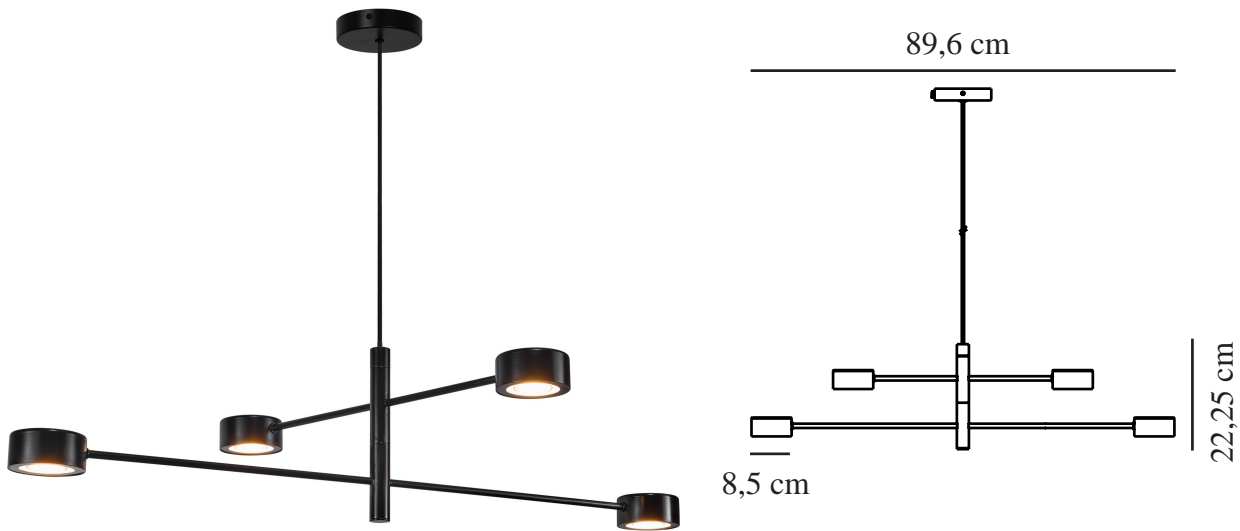

CLYDE 4-SPOT | PENDELLEUCHE | SCHWARZ

2010803003

nordlux®

Spannung (V): 220-240 Volt
IP-Grad: IP20
Klasse (Klasse 1, Klasse 2, Klasse 3): Klasse 2 (Dopp. isoliert)
Leuchtmittelsockel: LED – Nicht austauschbare Lichtquelle

Hauptmaterial: Metall
Sekundärmaterial: Plastik
Kabel Farbe: Schwarz
Kabel Länge (cm): 200
Oberflächenmaterial Kabel: Textilien
Ist das Kabel austauschbar?: False

Farbe: Schwarz
Höhe (cm): 25
Breite (cm): 8.5
Schirmdurchmesser (cm): 8.5
Länge (cm): 89.6
Neigungswinkel (°): 320

EAN: 5704924001154
TUN: 2100601
Artikelnummer: 2010803003

Stück pro Hauptkarton: 2
Verkaufsbox Höhe (cm): 93
Verkaufsbox Breite (cm): 11
Verkaufsbox Tiefe (cm): 23.5
Verkaufsbox Volumen m³ : 0.024
Produkt Nettogewicht (kg): 2

Helligkeit des Lichts (Lumen): 350
Farbtemperatur (K): 2700
Ra-Wert : 80
Lebensdauer (Std.): 25000
Abstrahlwinkel (°) : 120
Energieklasse: F
Tatsächliche Watt (W): 16

- **Skandinavisches minimalistisches Design • Moodmaker™ 3-stufig dimmbar mit Memory-Funktion • 350 Lumen pro Leuchtenkopf**
- **Drehbare Leuchtenarme, damit Sie Ihren persönlichen Style und die passende Richtung**