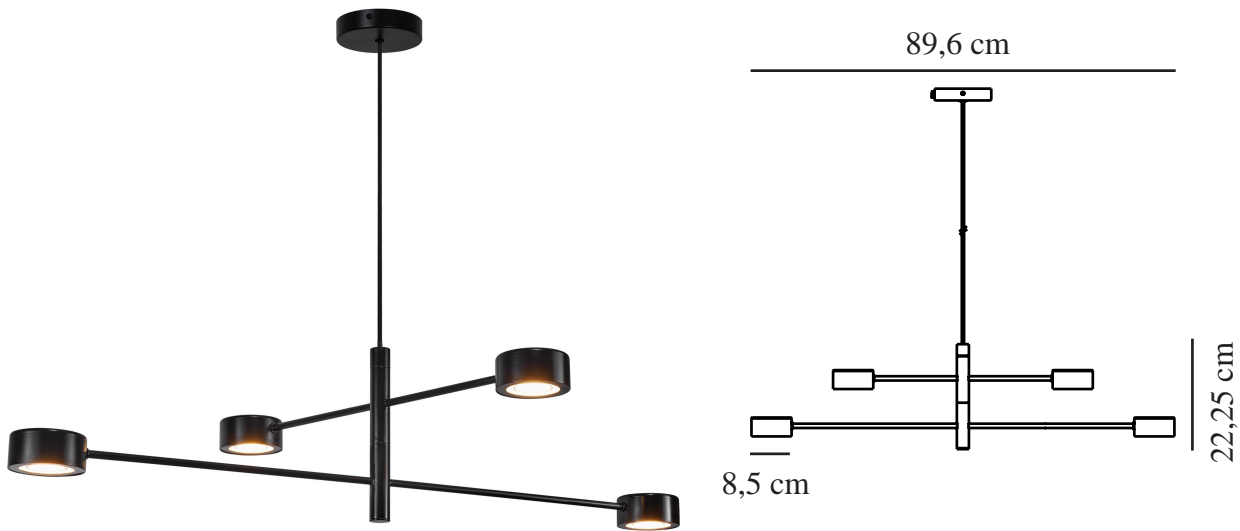

# CLYDE 4-SPOT | HANGLAMP | ZWART

2010803003

nordlux®

Spanning (V): 220-240 Volt  
IP-graad: IP20  
Klasse (Klasse 1, Klasse 2, Klasse 3): Klasse 2 (Dubbele isolatie)  
Lampfitting: LED Module

Primair materiaal: Metaal  
Secundair materiaal: Plastic  
Kleur van de kabel: Zwart  
Lengte van de kabel (cm): 200  
Oppervlaktemateriaal van de kabel:: Textiel  
Is de kabel vervangbaar?: False

Kleur: Zwart  
Hoogte (cm): 25  
Breedte (cm): 8.5  
Diameter kap (cm): 8.5  
Lengte (cm): 89.6  
Kantelhoek (°): 320

EAN: 5704924001154

TUN: 2100601  
Artikelnummer: 2010803003  
Stuks per masterdoos: 2  
Hoogte verkoopdoos (cm): 93  
Breedte verkoopdoos (cm): 11  
Diepte verkoopdoos (cm): 23.5  
Verkoopdoos inhoud m<sup>3</sup>: 0.024  
Nettogewicht product (kg): 2

Helderheid van licht (Lumen): 350  
Kleurtemperatuur (K): 2700  
Ra-waarde : 80  
Levensduur (uur): 25000  
Stralingshoek (°) : 120  
Energieklasse: F

- Scandinavisch minimalistisch design • Moodmaker™ 3-traps dimbaar met geheugenfunctie • 350 lumen per lamp
- Draaibare armen voor het creëren van je eigen stijl en richtingen • 5 jaar LED-garantie