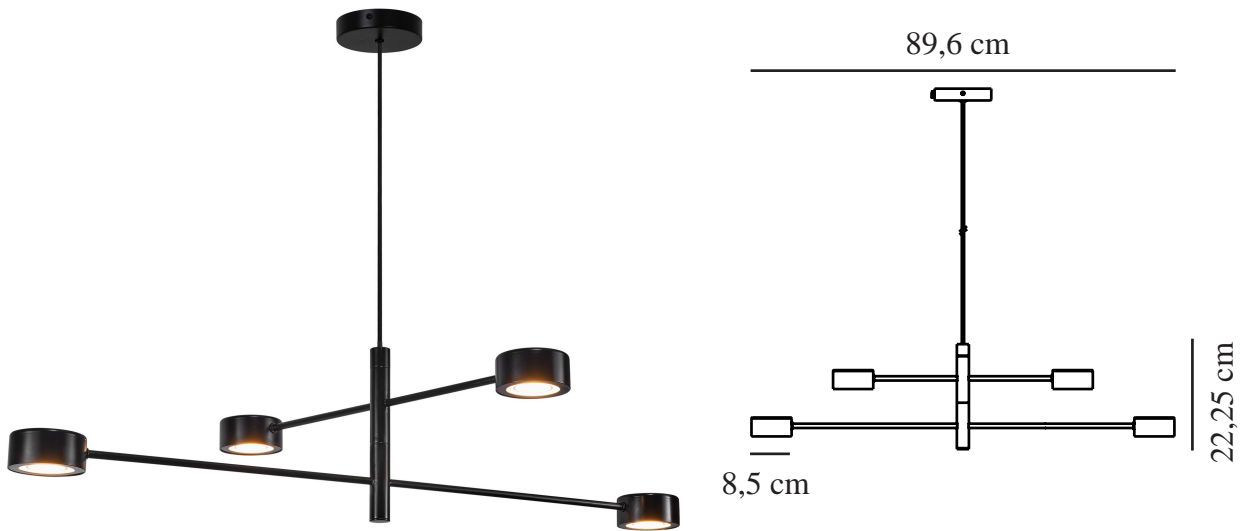

CLYDE 4-SPOT | TAKPENDEL | SORT

2010803003

nordlux®

Spenning (V): 220-240 Volt
IP-grad: IP20
Klasse (Klasse 1, Klasse 2, Klasse 3): Klasse 2 (Dobbelt isolert)
Pæresokkel: LED Module

Primært materiale: Metal
Sekundært materiale: Plast
Kabelfarge: Sort
Kabellengde (cm): 200
Kabelens overflatemateriale: Tekstil
Kan kabela byttes ut?: False

Farge: Sort
Høyde (cm): 25
Bredde (cm): 8.5
Skjerm diameter (cm): 8.5
Lengde (cm): 89.6
Tiltvinkel (°): 320

EAN: 5704924001154
TUN: 2100601
Artikkelnummer: 2010803003

Stk. per master box: 2
Høyde på salgseske (cm): 93
Bredde på salgseske (cm): 11
Dybde på salgseske (cm): 23.5
Volum i salgseske m³: 0.024
Produktets nettovekt (kg): 2

Lysstyrke (Lumen): 350
Fargetemperatur (K): 2700
Ra-verdi: 80
Levetid (timer): 25000
Strålevinkel (°): 120
Energiklasse: F
Faktisk strømbruk (W): 16

- Skandinavisk minimalistisk design • Moodmaker™ 3-trinns dimbar med minnefunksjon • 350 lumen per lampehode
- Med de roterbare armene kan du skape din egen stil og retninger • 5 års LED-garanti