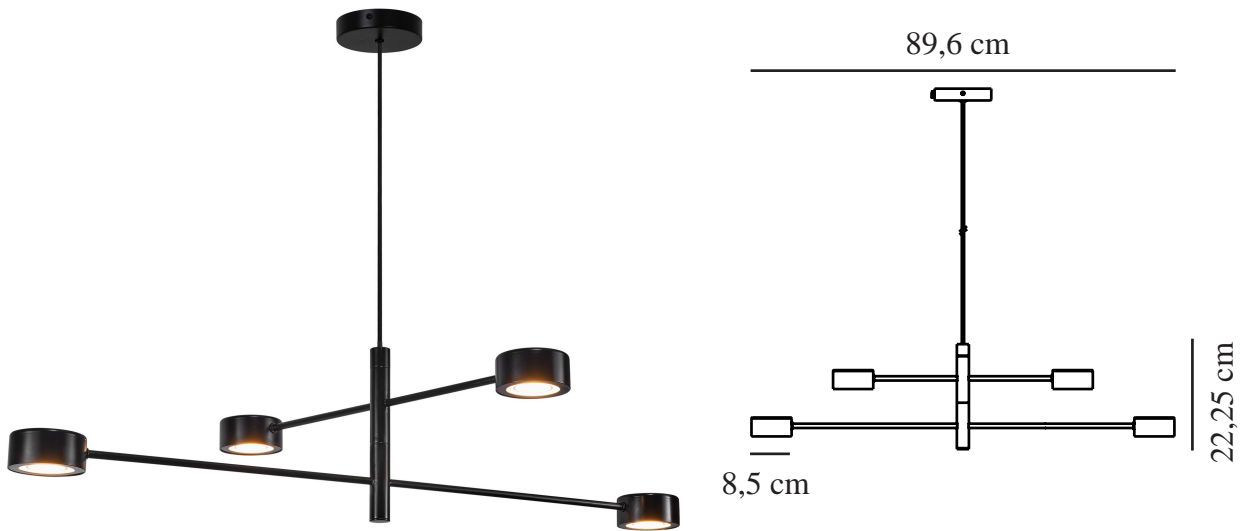

CLYDE 4-SPOT | TAKLAMPA | SVART

2010803003

nordlux®

Spänning (V): 220-240 Volt
IP-grad: IP20
Klass (Klass 1, Klass 2, Klass 3):
Klass 2 (Dubbel isolerad)
Lampfattning: LED Module

Höjd (cm): 25
Bredd (cm): 8.5
Skärmdiameter (cm): 8.5
Längd (cm): 89.6
Tiltningvinkel (°): 320

Antal per kolla: 2
Säljförpackning höjd (cm): 93
Säljförpackning bredd cm: 11
Säljförpackning djup (cm): 23.5
Säljförpackning volym m³: 0.024
Productens nettovikt (kg): 2

Primärt material: Metall
Sekundärt material: Plast
Kabelfärg: Svart
Kabellängd (cm): 200
Ytmaterial på kabeln: Textil
Är kabeln utbytbar?: False
Färg: Svart

EAN: 5704924001154
TUN: 2100601
Artikelnummer: 2010803003

Ljusstyrka (lumen): 350
Färgtemperatur (K): 2700
Ra-värde : 80
Livslängd (timmar): 25000
Ljusspridningsvinkel (°) : 120
Energiklass: F
Faktisk watt (W): 16