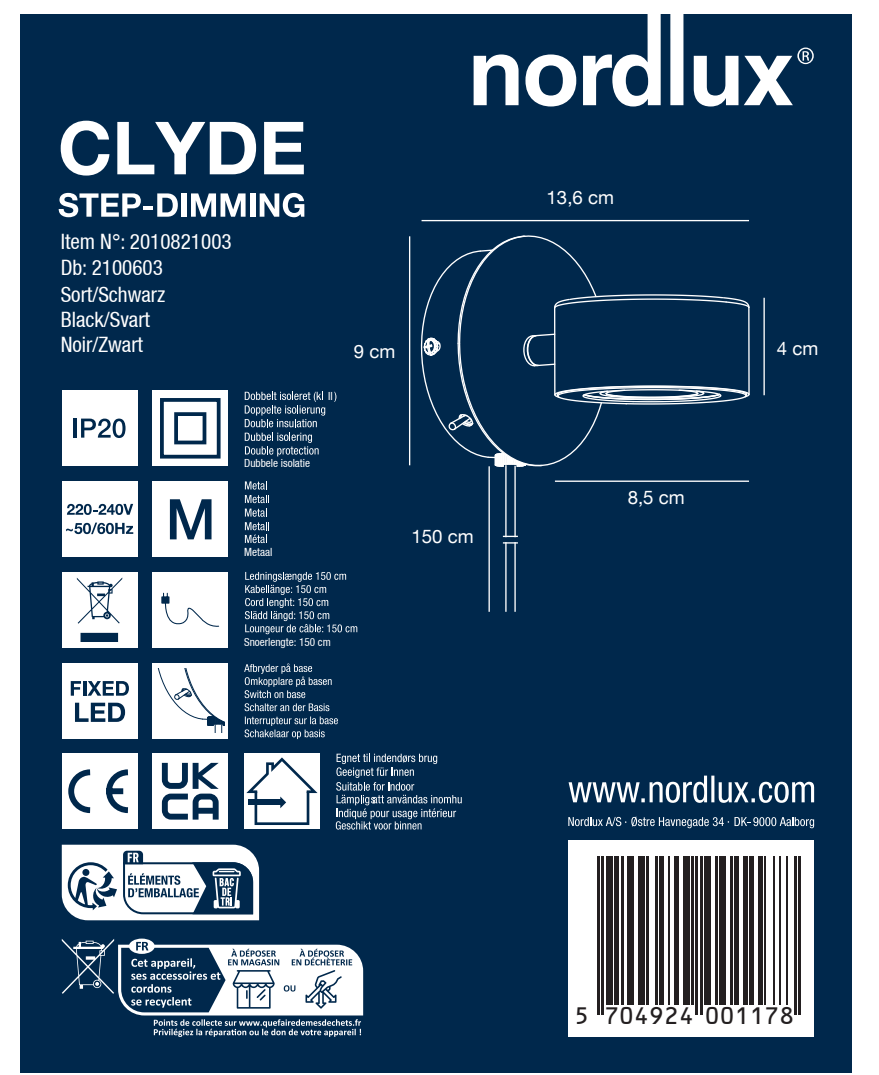

120mm

120mm

120mm

120mm

120mm

150mm

AAD: 13042026 EL

Nordlux UK
Unit B3, Sykeside Drive
Altham, BB5 5YE
01200422777