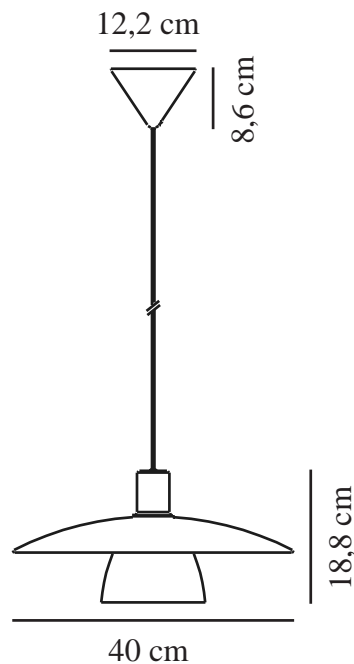

VERONA | TAKPENDEL | SORT

2010863001

nordlux®

Spenning (V): 230 Volt
IP-grad: IP20
Maksimal lysstyrke (W): 40W
Klasse (Klasse 1, Klasse 2, Klasse 3): Klasse 2 (Dobbelt isolert)
Pæresokkel: E27

Farge: Sort
Høyde (cm): 18.8
Bredde (cm): 40
Skjerm diameter (cm): 40
Lengde (cm): 40

Stk. per master box: 3
Høyde på salgseske (cm): 45.5
Bredde på salgseske (cm): 18.5
Dybde på salgseske (cm): 45.5
Volum i salgseske m³: 0.0383
Produktets nettovekt (kg): 1.8

Primært materiale: Glas
Sekundært materiale: Metall
Farge på glasset: Vit
Kabelfarge: Sort
Kabellengde (cm): 200
Kabelens overflatemateriale: Tekstil
Kan kabelen byttes ut?: False

EAN: 5704924001635
TUN: 2100606
Artikkelnummer: 2010863001

• Moderne klassisk stil • Matt munblåst opalglass som avgir et mykt lys

Verona er en tradisjonell serie i klassisk skandinavisk design. Verona er bygget opp av to skjærmer i vakkert hvitt opalglass som sikrer en flott jevn lysfordeling i rommet. Kontrasten mellom fint hvitt opalglass og matt svart metall gir samtidig serien et moderne uttrykk.