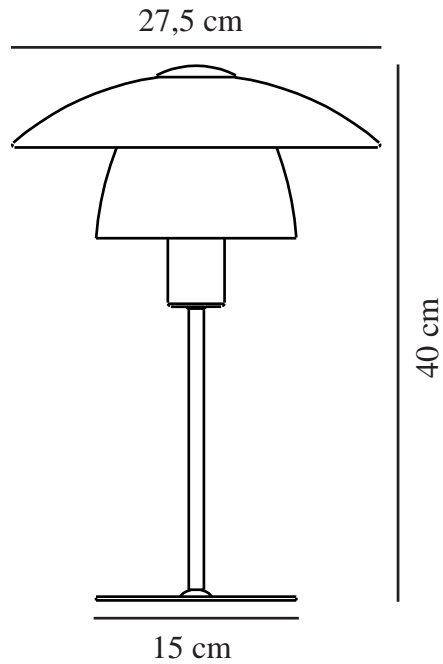

VERONA | BORDSLAMPA | SVART

2010875001

nordlux®

Spänning (V): 230 Volt
IP-grad: IP20
Maximal lampeffekt (W): 15
Klass (Klass 1, Klass 2, Klass 3):
Klass 2 (Dubbel isolerad)
Lampfattning: E27
Placering strömbrytare: På
lampan

Höjd (cm): 40
Bredd (cm): 27.5
Rördiameter (cm): 1.15
Skärmdiameter (cm): 27.5
Längd (cm): 27.5
EAN: 5704924001642
TUN: 2100608
Artikelnummer: 2010875001

Antal per kolla: 3
Säljförpackning höjd (cm): 36
Säljförpackning bredd cm: 19
Säljförpackning djup (cm): 33.5
Säljförpackning volym m³: 0.0229
Productens nettovikt (kg): 2.4

Primärt material: Glas
Sekundärt material: Metall
Glasfärg: Opal vit
Kabelfärg: Svart
Kabellängd (cm): 150
Ytmaterial på kabeln: Textil
Är kabeln utbytbar?: False
Färg: Svart

- Modern klassisk stil • Matt munblåst opalglas som avger ett mjukt ljus
- Elegant på/av-snodd på sockeln

Verona är en traditionell serie i en klassisk skandinavisk design. Verona består av två skärmar i vackert vitt opalglas som ger en vacker och jämn ljusspridning i rummet. Kontrasten mellan det fina vita opalglaset och den matta svarta metallen ger samtidigt serien ett modernt uttryck.