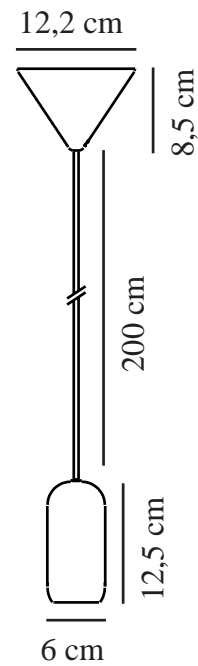

NOTTI | HANGERS / OPGESCHORTE VERLICHTING nordlux®

| ZWART

2010903003

Spanning (V): 230 Volt
IP-graad: IP20
Maximaal lampvermogen (W):
40W
Klasse (Klasse 1, Klasse 2,
Klasse 3): Klasse 2 (Dubbele
isolatie)
Lampfitting: E27

Kleur: Zwart
Hoogte (cm): 12.5
Breedte (cm): 6
Lengte (cm): 6
EAN: 5704924001666

TUN: 2100610
Artikelnummer: 2010903003
Stuks per masterdoos: 6
Hoogte verkoopdoos (cm): 12.5
Breedte verkoopdoos (cm): 12.5
Diepte verkoopdoos (cm): 12.5
Verkoopdoos inhoud m³ : 0.002
Nettogewicht product (kg): 0.32

Primair materiaal: Metaal
Kleur van de kabel: Zwart
Lengte van de kabel (cm): 200
Oppervlaktemateriaal van de
kabel:: Textiel
Is de kabel vervangbaar?: False

- Eigentijdse en eenvoudige stijl • Organische vorm
- Ontwerp je eigen armatuur met een decoratieve lamp