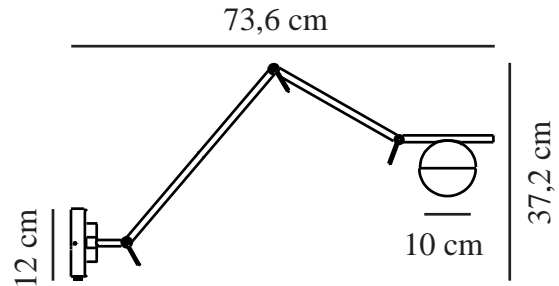

CONTINA | VEGGLAMPE | MESSING

2010971035

nordlux®

Spenning (V): 230 Volt
IP-grad: IP20
Maksimal lysstyrke (W): 5
Klasse (Klasse 1, Klasse 2, Klasse 3): Klasse 2 (Dobbelt isolert)
Pæresokkel: G9
Bryter plassering: På ledning

Primært materiale: Metal
Sekundært materiale: Glas
Farge på glasset: Vit
Kabelfarge: Hvit
Kabellengde (cm): 150
Kabelens overflatemateriale: Tekstil
Kan kabelen byttes ut?: True

Farge: Messing

Høyde (cm): 37.2
Bredde (cm): 12.5
Skjerm diameter (cm): 10
Lengde (cm): 73.6
Tiltvinkel (°): 165

EAN: 5704924001734
TUN: 2100617
Artikkelnummer: 2010971035

Stk. per master box: 3
Høyde på salgseske (cm): 48
Bredde på salgseske (cm): 13.5
Dybde på salgseske (cm): 22.5
Volum i salgseske m³: 0.0146
Produktets nettovekt (kg): 1.04