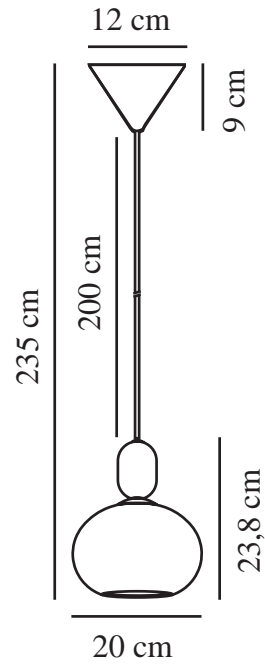

NOTTI 20 | TAKPENDEL | SORT

2011003003

nordlux®

Spenning (V): 230 Volt
IP-grad: IP20
Maksimal lysstyrke (W): 40
Klasse (Klasse 1, Klasse 2, Klasse 3): Klasse 2 (Dobbelt isolert)
Pæresokkel: E27

Primært materiale: Glas
Sekundært materiale: Metall
Kabelfarge: Sort
Kabellengde (cm): 200
Kabelens overflatemateriale: Plast
Kan kabelen byttes ut?: False

Farge: Sort

Høyde (cm): 23.8
Bredde (cm): 20
Skjerm diameter (cm): 20
Lengde (cm): 20

EAN: 5704924001789
TUN: 2100623

Artikkelnummer: 2011003003
Stk. per master box: 3
Høyde på salgseske (cm): 25
Bredde på salgseske (cm): 23.6
Dybde på salgseske (cm): 23.6
Volum i salgseske m³ : 0.0139
Produktets nettovekt (kg): 0.78

De veldreide formene resulterer i en nydelig pendel som avspeiler et elegant design. Den store kuppelformede glasskjemmen i opalhvitt glass står i flott kontrast til den lette sokkelen i matt metall som bidrar til visuelt volum og et mykt lys.