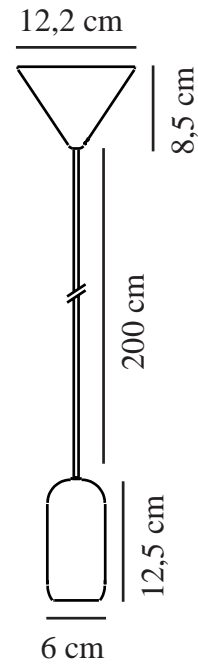

NOTTI | PENDEL | GRÅ

2011003010

nordlux®

Spænding (V): 230 Volt
IP-vurdering: IP20
Maksimal pæreeffekt (W): 40W
Klasse (klasse 1, klasse 2, klasse 3): Klasse 2 (Dobbelt isoleret)
Pærefatning: E27

Primært materiale: Glas
Sekundært materiale: Metal
Ledningens farve: Hvid
Ledningens længde (cm): 200
Ledningens overflademateriale: Plast
Kan ledningen udskiftes?: False

Farve: Grå
Højde (cm): 23.8
Bredde (cm): 20
Skærm diameter (cm): 20
Længde (cm): 20

EAN-nummer: 5704924001796
TUN: 2100624
Varenummer: 2011003010

Stk. pr. master-kasse: 3
Salgskasse, højde (cm): 25
Salgskasse, bredde (cm): 23.6
Salgskasse, dybde (cm): 23.6
Salgskasse, volumen (m³): 0,0139
Nettovægt af produkt (kg): 0.78

De veldrejede former resulterer i en nydelig pendel, der afspejler et elegant design. Den store kuppedeformede glasskærm i opal hvidt glas står i flot kontrast til den lette fatning i mat grå metal, som bidrager til visuel volumen og et blødt lys.