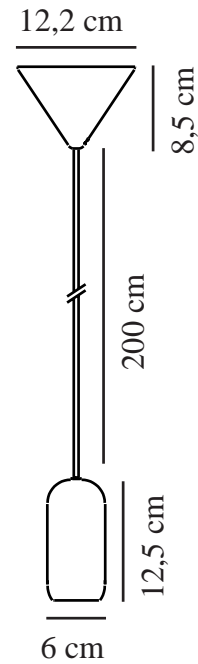

## | GRIJS

2011003010

Spanning (V): 230 Volt  
IP-graad: IP20  
Maximaal lampvermogen (W):  
40W  
Klasse (Klasse 1, Klasse 2,  
Klasse 3): Klasse 2 (Dubbele  
isolatie)  
Lampfitting: E27

Kleur: Grijs  
Hoogte (cm): 23.8  
Breedte (cm): 20  
Diameter kap (cm): 20  
Lengte (cm): 20  
EAN: 5704924001796

TUN: 2100624  
Artikelnummer: 2011003010  
Stuks per masterdoos: 3  
Hoogte verkoopdoos (cm): 25  
Breedte verkoopdoos (cm): 23.6  
Diepte verkoopdoos (cm): 23.6  
Verkoopdoos inhoud m<sup>3</sup> : 0.0139  
Nettogewicht product (kg): 0.78

Primair materiaal: Glas  
Secundair materiaal: Metaal  
Kleur van de kabel: wit  
Lengte van de kabel (cm): 200  
Oppervlaktemateriaal van de  
kabel:: Plastic  
Is de kabel vervangbaar?: False

- Eigentijdse en eenvoudige stijl
- Organische vorm
- Wit opaal mondgeblazen glas en mat metaal

De gedraaide vormen kenmerken deze mooie hanglamp, die symbool staat voor elegant design. Het grote koepelvormige scherm van wit opaalglas contrasteert mooi met de lichte fitting van mat metaal en zorgt voor visueel volume en een zacht licht.