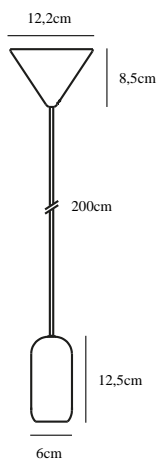

NOTTI | SUSPENSION | TERRACOTTA

2011003059

nordlux®

Tension (V): 230 Volt
Protection IP: IP20
Puissance maximale de l'ampoule (W): 40W
Classe (Classe 1, Classe 2, Classe 3): Classe 2 (Double isolation)
Culot d'ampoule: E27

Matière première: Verrerie
Matériau secondaire: Métal
Longueur du câble (cm): 200
Le câble est-il remplaçable: False
Couleur: Terracotta

Hauteur (cm): 23.8
Largeur (cm): 20
Diamètre de l'abat-jour (cm): 20
Longueur (cm): 20

EAN: 5704924013461
Numéro d'article: 2011003059
Pièces par unité d'emballage: 3
Hauteur de la boîte de vente (cm): 25

Largeur de la boîte de vente (cm): 23.6
Profondeur de la boîte de vente (cm): 23.6
Volume de la boîte de vente m³: 0.0139
Poids net du produit (kg): 0.78