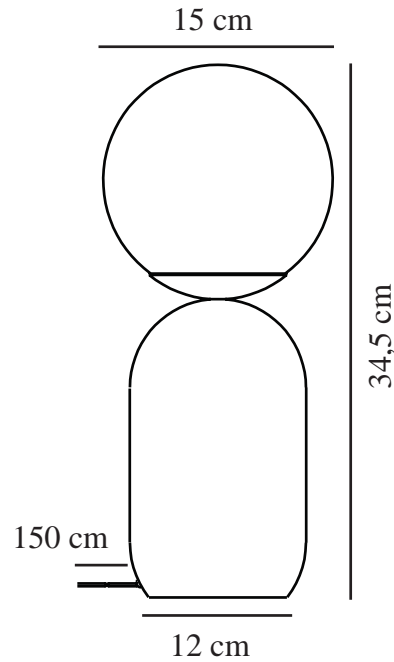

NOTTI | BORDSLAMPA | GRÅ

2011035010

nordlux®

Spänning (V): 220-240 Volt
IP-grad: IP20
Maximal lampeffekt (W): 25
Klass (Klass 1, Klass 2, Klass 3):
Klass 2 (Dubbel isolerad)
Lampfätering: E14
Placering strömbrytare: På kabeln
Parallellkoppling: False

Primärt material: Metall
Sekundärt material: Glas
Kabelfärg: Vit
Kabellängd (cm): 150
Ytmaterial på kabeln: Textil
Är kabeln utbytbar?: False
Färg: Grå

Höjd (cm): 34.5
Bredd (cm): 15
Skärmdiameter (cm): 15
Längd (cm): 15
EAN: 5704924001819
TUN: 2100626
Artikelnummer: 2011035010
Antal per kolla: 3

Säljförpackning höjd (cm): 37.5
Säljförpackning bredd cm: 16
Säljförpackning djup (cm): 16
Säljförpackning volym m³: 0.0096
Produktens nettovikt (kg): 1

- Modern och enkel stil • Organisk form
- Opalvitt, munblåst glas och matt metall