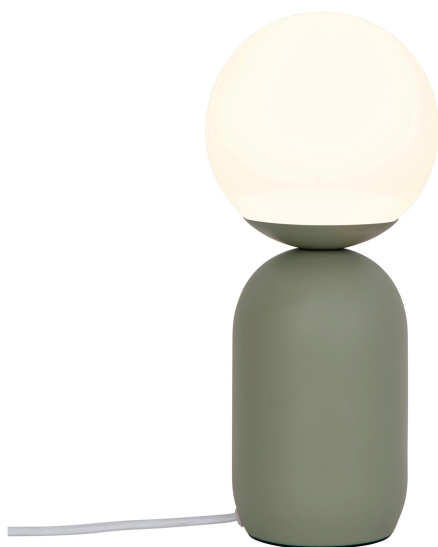

NOTTI | BORDLAMPE | GRØN

2011035023

nordlux®

Spænding (V): 220-240 Volt
IP-vurdering: IP20
Maksimal pæreeffekt (W): 25W
Klasse (klasse 1, klasse 2, klasse 3): Klasse 2 (Dobbelt isoleret)
Pærefatning: E14
Placering af afbryder: På ledningen
Parallelforbindelse: False

Primært materiale: Metal
Sekundært materiale: Glas
Ledningens farve: Hvid
Ledningens længde (cm): 150
Ledningens overflademateriale: Tekstil
Kan ledningen udskiftes?: False

Farve: Grøn
Højde (cm): 34,5
Bredde (cm): 15
Skærm diameter (cm): 15
Udendørssokkel, mål (cm): 12
Længde (cm): 15

- Organisk form og nordisk designudtryk • Opalhvidt, mundblæst glas og mat metal
- Hyggeligt og diffust lys

Notti har en organisk og harmonisk form med et let, nordisk designudtryk. Her er enkelhed og blødhed kodeordet – den afrundede, matte fod er en flot kontrast til kuplen i hvidt opalglas, der bidrager til visuel volumen og et blødt blændfrit lys.

Glasset i denne lampe er mundblæst og er blevet håndlavet individuelt. På grund af den unikke proces kan der forekomme luftbobler i glasset, og glassets tykkelse kan også variere. Det giver glasset sin karakter og sit levende udseende.