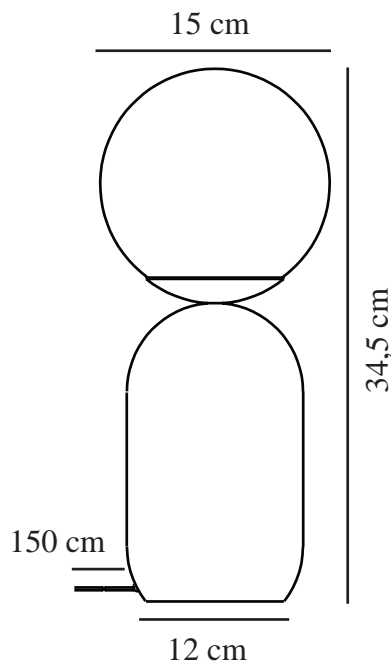

NOTTI | BORDLAMPE | GRØN

2011035023

nordlux®

Spænding (V): 220-240 Volt
IP-vurdering: IP20
Maksimal pæreeffekt (W): 25W
Klasse (klasse 1, klasse 2, klasse 3): Klasse 2 (Dobbelt isoleret)
Pærefatning: E14
Placering af afbryder: På ledningen
Parallelforbindelse: False

Primært materiale: Metal
Sekundært materiale: Glas
Ledningens farve: Hvid
Ledningens længde (cm): 150
Ledningens overflademateriale: Tekstil
Kan ledningen udskiftes?: False

Farve: Grøn
Højde (cm): 34,5
Bredde (cm): 15
Skærm diameter (cm): 15
Udendørssokkel, mål (cm): 12
Længde (cm): 15

EAN-nummer: 5704924011597
TUN: 2276942

Varenummer: 2011035023
Stk. pr. master-kasse: 3
Salgskasse, højde (cm): 37,5
Salgskasse, bredde (cm): 16
Salgskasse, dybde (cm): 16
Salgskasse, volumen (m³): 0.0096
Nettovægt af produkt (kg): 1