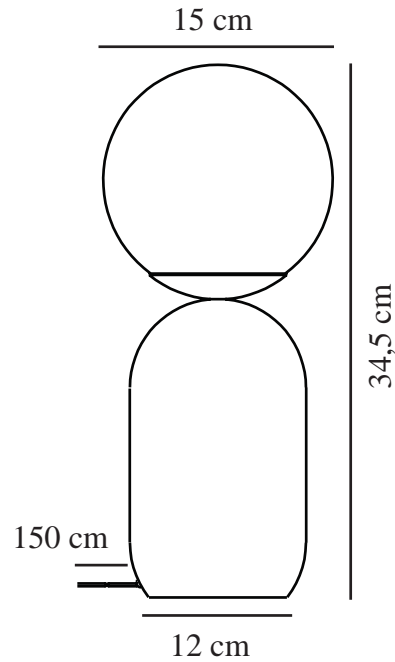

NOTTI | LAMPE À POSER | VERT

2011035023

nordlux®

Tension (V): 220-240 Volt
Protection IP: IP20
Puissance maximale de l'ampoule (W): 25W
Classe (Classe 1, Classe 2, Classe 3): Classe 2 (Double isolation)
Culot d'ampoule: E14
Installation du commutateur: Sur le câble
Connexion parallèle: False

Matière première: Métal
Matériau secondaire: Verrerie
Couleur du câble: Blanc
Longueur du câble (cm): 150
Matériau de surface du câble: Textile
Le câble est-il remplaçable: False
Couleur: Vert

Hauteur (cm): 34.5
Largeur (cm): 15
Diamètre de l'abat-jour (cm): 15
Dimension socle extérieur (cm): 12
Longueur (cm): 15

EAN: 5704924011597
TUN: 2276942
Numéro d'article: 2011035023
Pièces par unité d'emballage: 3
Hauteur de la boîte de vente (cm): 37.5
Largeur de la boîte de vente (cm): 16

Profondeur de la boîte de vente (cm): 16
Volume de la boîte de vente m³: 0.0096
Poids net du produit (kg): 1

- **Forme organique et design d'expression nordique • Verre blanc opale, soufflé à la bouche et métal mat**
- **Lumière chaleureuse et diffuse**

Notti a une forme organique et harmonieuse dans une expression design légère et nordique. Ici, la simplicité et la douceur sont de mise : la base arrondie et mate contraste agréablement avec le dôme en verre opale blanc qui contribue au volume visuel et à une lumière douce et sans éblouissement.