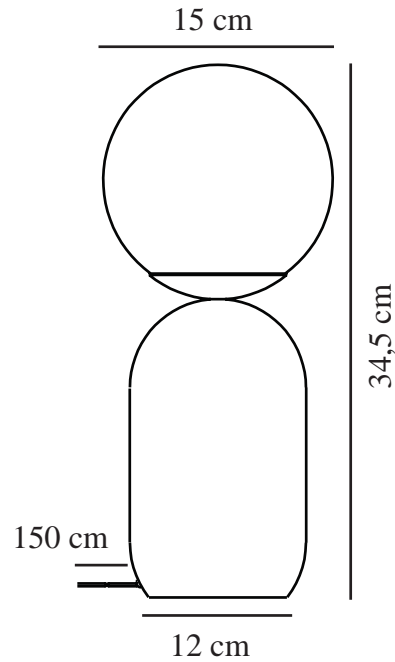

# NOTTI | BORDLAMPE | GRØNN

2011035023

nordlux®

Spenning (V): 220-240 Volt  
IP-grad: IP20  
Maksimal lysstyrke (W): 25W  
Klasse (Klasse 1, Klasse 2, Klasse 3): Klasse 2 (Dobbelt isolert)  
Pæresokkel: E14  
Bryter plassering: På ledning  
Parallellkobling: False

Primært materiale: Metal  
Sekundært materiale: Glas  
Kabelfarge: Hvit  
Kabellengde (cm): 150  
Kabelens overflatemateriale: Tekstil  
Kan kabelen byttes ut?: False

Farge: Grønn  
Høyde (cm): 34.5  
Bredde (cm): 15  
Skjerm diameter (cm): 15  
Utvendig grunn dimensjon (cm): 12  
Lengde (cm): 15

EAN: 5704924011597  
TUN: 2276942  
Artikkelnummer: 2011035023

Stk. per master box: 3  
Høyde på salgseske (cm): 37.5  
Bredde på salgseske (cm): 16  
Dybde på salgseske (cm): 16  
Volum i salgseske m<sup>3</sup>: 0.0096  
Produktets nettovekt (kg): 1