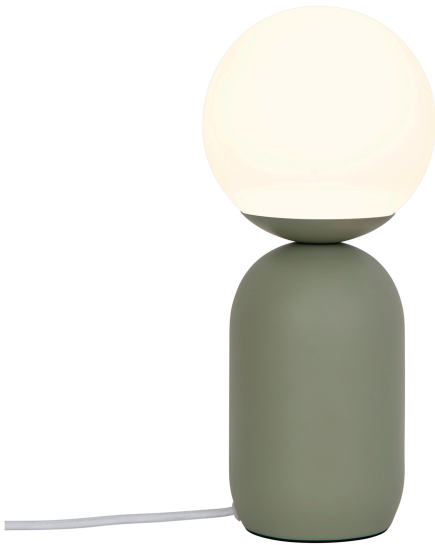

# NOTTI | BORDLAMPE | GRØNN

2011035023

nordlux®

Spenning (V): 220-240 Volt  
IP-grad: IP20  
Maksimal lysstyrke (W): 25W  
Klasse (Klasse 1, Klasse 2, Klasse 3): Klasse 2 (Dobbelt isolert)  
Pæresokkel: E14  
Bryter plassering: På ledning  
Parallellkobling: False

Primært materiale: Metal  
Sekundært materiale: Glas  
Kabelfarge: Hvit  
Kabellengde (cm): 150  
Kabelens overflatemateriale: Tekstil  
Kan kabelen byttes ut?: False

Farge: Grønn  
Høyde (cm): 34.5  
Bredde (cm): 15  
Skjerm diameter (cm): 15  
Utvendig grunn dimensjon (cm): 12  
Lengde (cm): 15

- Organisk form og nordisk designuttrykk • Opalhvitt, munnblåst glass og matt metall
- Hyggelig og diffust lys

Notti har en organisk og harmonisk form i et lett, nordisk designuttrykk. Her er enkelhet og mykhet nøkkelen – den avrundede, matte foten er en fin kontrast til den hvite kuppelen i opalglass som bidrar til visuelt volum og et mykt og blendfritt lys.

Glasset i denne lampen er munnblåst og laget for hånd. På grunn av denne unike prosessen kan det være luftbobler i glasset, og glassets tykkelse kan også variere. Dette gir lampen sin karakter og levende utseende.