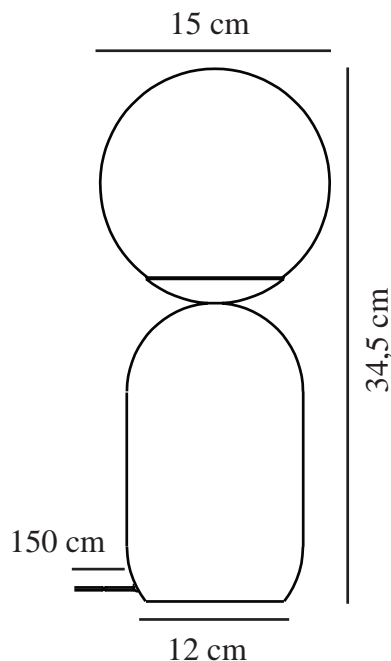

NOTTI | BORDSLAMPA | GRÖN

2011035023

nordlux®

Spänning (V): 220-240 Volt
IP-grad: IP20
Maximal lampeffekt (W): 25W
Klass (Klass 1, Klass 2, Klass 3):
Klass 2 (Dubbel isolerad)
Lampfattning: E14
Placering strömbrytare: På kabeln
Parallellkoppling: False

Primärt material: Metall
Sekundärt material: Glas
Kabelfärg: Vit
Kabellängd (cm): 150
Ytmaterial på kabeln: Textil
Är kabeln utbytbar?: False
Färg: Grön

Höjd (cm): 34.5
Bredd (cm): 15
Skärmdiameter (cm): 15
Utvändigt basmått (cm): 12
Längd (cm): 15
EAN: 5704924011597
TUN: 2276942
Artikelnummer: 2011035023
Antal per kolla: 3

Säljförpackning höjd (cm): 37.5
Säljförpackning bredd cm: 16
Säljförpackning djup (cm): 16
Säljförpackning volym m³: 0.0096
Produktens nettovikt (kg): 1

- Organisk form och nordiskt designuttryck • Opalvitt, munblåst glas och matt metall
- Mysigt och diffust ljus