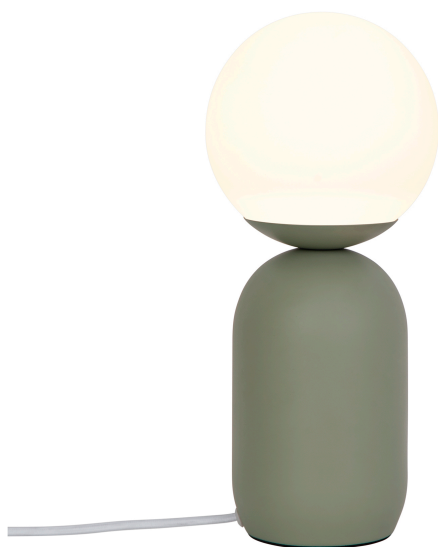

NOTTI | BORDSLAMPA | GRÖN

2011035023

nordlux®

Spänning (V): 220-240 Volt
IP-grad: IP20
Maximal lampeffekt (W): 25W
Klass (Klass 1, Klass 2, Klass 3):
Klass 2 (Dubbel isolerad)
Lampfattning: E14
Placering strömbrytare: På kabeln
Parallellkoppling: False

Primärt material: Metall
Sekundärt material: Glas
Kabelfärg: Vit
Kabellängd (cm): 150
Ytmaterial på kabeln: Textil
Är kabeln utbytbar?: False
Färg: Grön

Höjd (cm): 34.5
Bredd (cm): 15
Skärmdiameter (cm): 15
Utvändigt basmått (cm): 12
Längd (cm): 15
EAN: 5704924011597
TUN: 2276942
Artikelnummer: 2011035023
Antal per kolla: 3

Notti har en organisk och harmonisk form med ett lätt nordiskt designuttryck. Nyckeln här är enkelhet och mjukhet – den rundade, matta foten är en fin kontrast till den vita opalglaskupolen som bidrar till visuell volym och ett mjukt bländfritt ljus.

Glaset i den här lampan är munblåst och har tillverkats individuellt för hand. På grund av denna unika process kan luftbubblor uppstå i glaset och dessutom kan glasets tjocklek variera. Detta ger glaset dess karaktär och levande utseende.