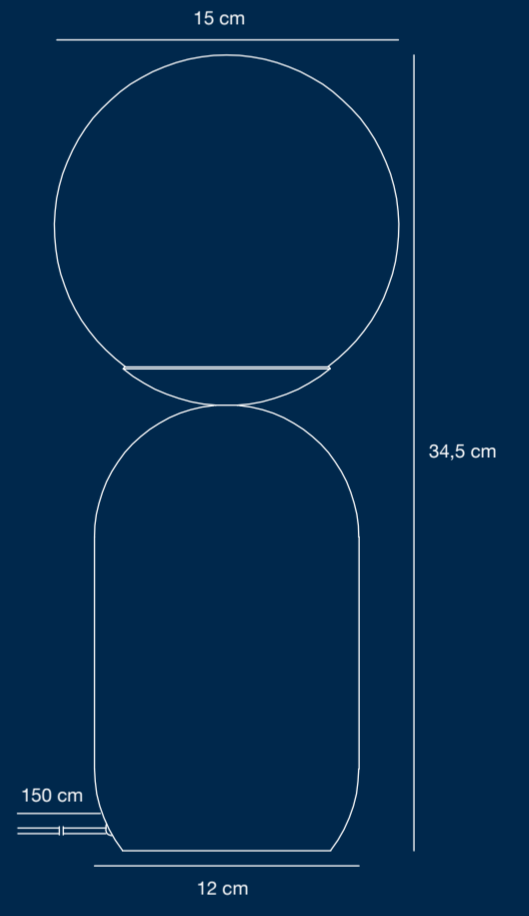

160 mm

160 mm

160 mm

160 mm

160 mm

375mm

AAD: 15102025 EL
Nordlux UK
Unit 22, Deanfield Court
BB7 1QS Clitheroe Lancashire
01200422777