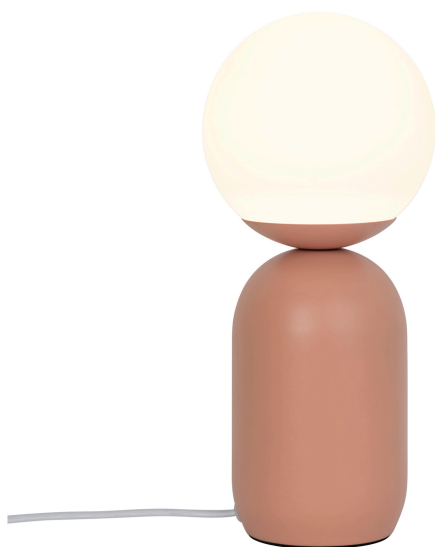

NOTTI | BORDLAMPE | TERRACOTTA

2011035059

nordlux®

Spænding (V): 220-240 Volt
IP-vurdering: IP20
Maksimal pæreeffekt (W): 25W
Klasse (klasse 1, klasse 2, klasse 3): Klasse 2 (Dobbelt isoleret)
Pærefatning: E14
Placering af afbryder: På ledningen
Parallelforbindelse: False

Primært materiale: Metal
Sekundært materiale: Glas
Ledningens farve: Hvid
Ledningens længde (cm): 150
Ledningens overflademateriale: Tekstil
Kan ledningen udskiftes?: False

Farve: Terracotta
Højde (cm): 34.5
Bredde (cm): 15
Skærm diameter (cm): 15
Udendørssokkel, mål (cm): 12
Længde (cm): 15

- Organisk form og nordisk designudtryk • Opalhvidt, mundblæst glas og mat metal
- Hyggeligt og diffust lys

Notti har en organisk og harmonisk form med et let, nordisk designudtryk. Her er enkelhed og blødhed kodeordet – den afrundede, matte fod er en flot kontrast til kuplen i hvidt opalglas, der bidrager til visuel volumen og et blødt blændfrit lys.

Glasset i denne lampe er mundblæst og er blevet håndlavet individuelt. På grund af den unikke proces kan der forekomme luftbobler i glasset, og glassets tykkelse kan også variere. Det giver glasset sin karakter og sit levende udseende.