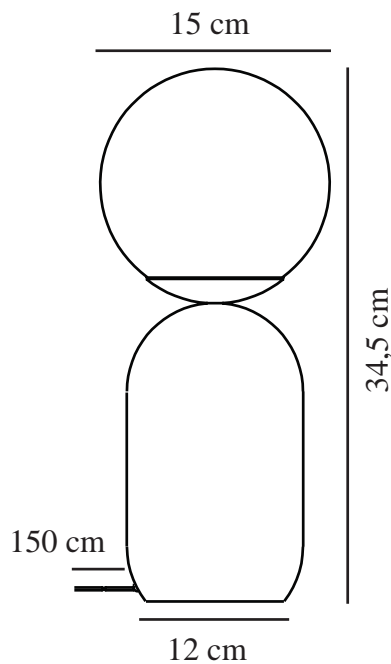

NOTTI | BORDLAMPE | TERRACOTTA

2011035059

nordlux®

Spænding (V): 220-240 Volt
IP-vurdering: IP20
Maksimal pæreeffekt (W): 25W
Klasse (klasse 1, klasse 2, klasse 3): Klasse 2 (Dobbelt isoleret)
Pærefatning: E14
Placering af afbryder: På ledningen
Parallelforbindelse: False

Primært materiale: Metal
Sekundært materiale: Glas
Ledningens farve: Hvid
Ledningens længde (cm): 150
Ledningens overflademateriale: Tekstil
Kan ledningen udskiftes?: False

Farve: Terracotta
Højde (cm): 34.5
Bredde (cm): 15
Skærm diameter (cm): 15
Udendørssokkel, mål (cm): 12
Længde (cm): 15

EAN-nummer: 5704924011603
TUN: 2276959

Varenummer: 2011035059
Stk. pr. master-kasse: 3
Salgskasse, højde (cm): 37.5
Salgskasse, bredde (cm): 16
Salgskasse, dybde (cm): 16
Salgskasse, volumen (m³): 0.0096
Nettovægt af produkt (kg): 1