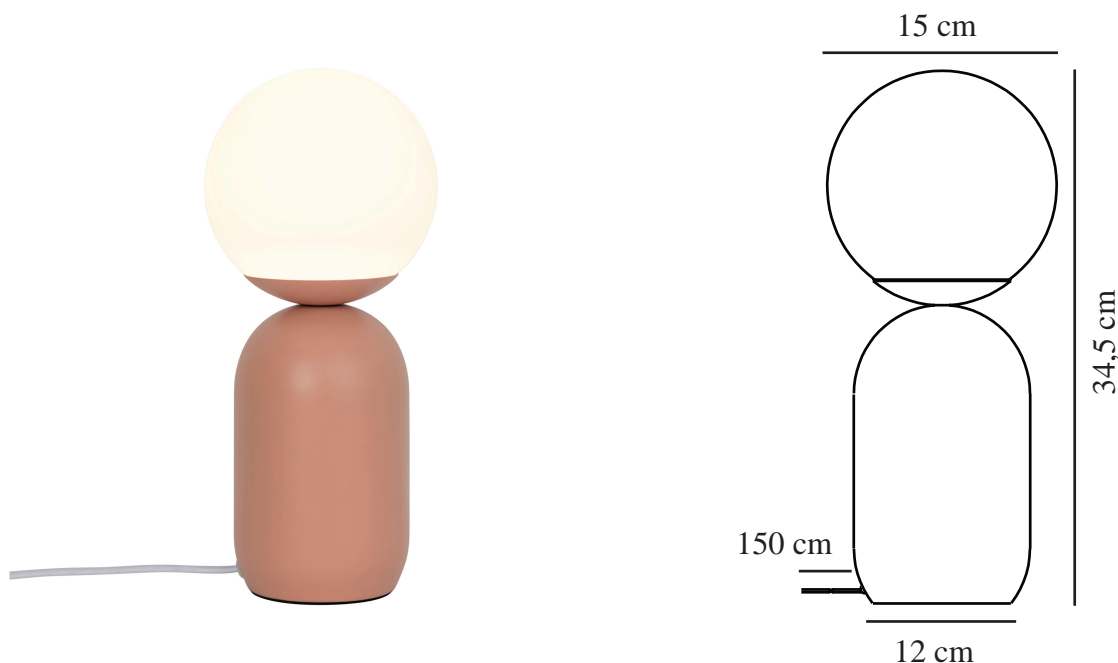

NOTTI | LAMPE À POSER | TERRACOTTA

2011035059

nordlux®

Tension (V): 220-240 Volt
Protection IP: IP20
Puissance maximale de l'ampoule (W): 25W
Classe (Classe 1, Classe 2, Classe 3): Classe 2 (Double isolation)
Culot d'ampoule: E14
Installation du commutateur: Sur le câble
Connexion parallèle: False

Matière première: Métal
Matériau secondaire: Verrerie
Couleur du câble: Blanc
Longueur du câble (cm): 150
Matériau de surface du câble: Textile
Le câble est-il remplaçable: False
Couleur: Terracotta

Hauteur (cm): 34.5
Largeur (cm): 15
Diamètre de l'abat-jour (cm): 15
Dimension socle extérieur (cm): 12
Longueur (cm): 15

EAN: 5704924011603
TUN: 2276959
Numéro d'article: 2011035059
Pièces par unité d'emballage: 3
Hauteur de la boîte de vente (cm): 37.5
Largeur de la boîte de vente (cm): 16

Profondeur de la boîte de vente (cm): 16
Volume de la boîte de vente m³: 0.0096
Poids net du produit (kg): 1

- **Forme organique et design d'expression nordique • Verre blanc opale, soufflé à la bouche et métal mat**
- **Lumière chaleureuse et diffuse**

Notti a une forme organique et harmonieuse dans une expression design légère et nordique. Ici, la simplicité et la douceur sont de mise : la base arrondie et mate contraste agréablement avec le dôme en verre opale blanc qui contribue au volume visuel et à une lumière douce et sans éblouissement.