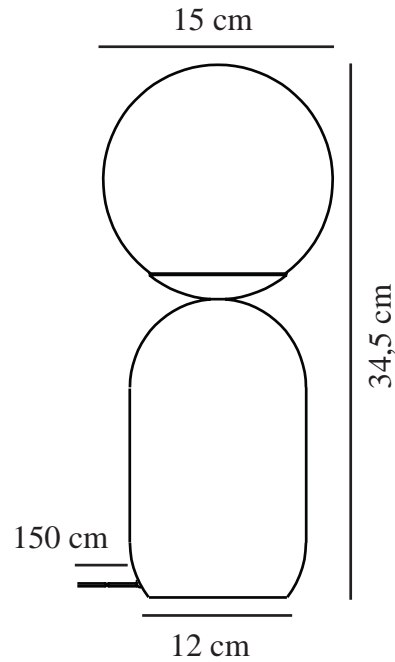

NOTTI | BORDLAMPE | TERRACOTTA

2011035059

nordlux®

Spenning (V): 220-240 Volt
IP-grad: IP20
Maksimal lysstyrke (W): 25W
Klasse (Klasse 1, Klasse 2, Klasse 3): Klasse 2 (Dobbelt isolert)
Pæresokkel: E14
Bryter plassering: På ledning
Parallellkobling: False

Primært materiale: Metal
Sekundært materiale: Glas
Kabelfarge: Hvit
Kabellengde (cm): 150
Kabelens overflatemateriale: Tekstil
Kan kabelen byttes ut?: False

Farge: Terracotta
Høyde (cm): 34.5
Bredde (cm): 15
Skjerm diameter (cm): 15
Utvendig grunn dimensjon (cm): 12
Lengde (cm): 15

EAN: 5704924011603
TUN: 2276959
Artikkelnummer: 2011035059

Stk. per master box: 3
Høyde på salgseske (cm): 37.5
Bredde på salgseske (cm): 16
Dybde på salgseske (cm): 16
Volum i salgseske m³: 0.0096
Produktets nettovekt (kg): 1