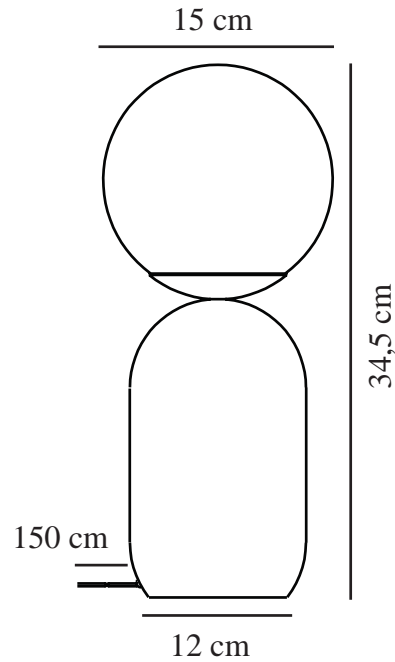

NOTTI | BORDSLAMPA | TERRACOTTA

2011035059

nordlux®

Spänning (V): 220-240 Volt
IP-grad: IP20
Maximal lampeffekt (W): 25W
Klass (Klass 1, Klass 2, Klass 3):
Klass 2 (Dubbel isolerad)
Lampfättning: E14
Placering strömbrytare: På kabeln
Parallellkoppling: False

Primärt material: Metall
Sekundärt material: Glas
Kabelfärg: Vit
Kabellängd (cm): 150
Ytmaterial på kabeln: Textil
Är kabeln utbyttbar?: False
Färg: Terracotta

Höjd (cm): 34.5
Bredd (cm): 15
Skärmdiameter (cm): 15
Utvändigt basmått (cm): 12
Längd (cm): 15

EAN: 5704924011603
TUN: 2276959
Artikelnummer: 2011035059
Antal per kolla: 3

Säljförpackning höjd (cm): 37.5
Säljförpackning bredd cm: 16
Säljförpackning djup (cm): 16
Säljförpackning volym m³: 0.0096
Produktens nettovikt (kg): 1