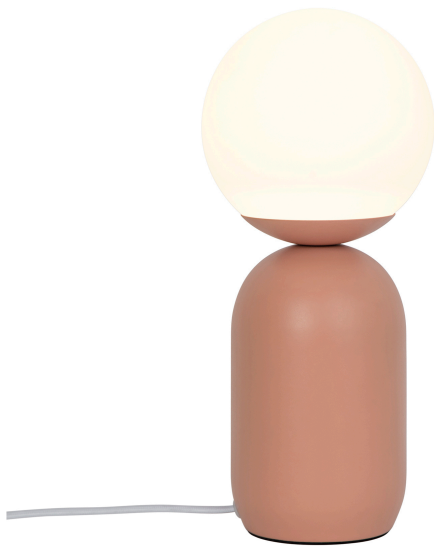

NOTTI | BORDSLAMPA | TERRACOTTA

2011035059

nordlux®

Spänning (V): 220-240 Volt
IP-grad: IP20
Maximal lampeffekt (W): 25W
Klass (Klass 1, Klass 2, Klass 3):
Klass 2 (Dubbel isolerad)
Lampfättning: E14
Placering strömbrytare: På kabeln
Parallellkoppling: False

Primärt material: Metall
Sekundärt material: Glas
Kabelfärg: Vit
Kabellängd (cm): 150
Ytmaterial på kabeln: Textil
Är kabeln utbyttbar?: False
Färg: Terracotta

Höjd (cm): 34.5
Bredd (cm): 15
Skärmdiameter (cm): 15
Utvändigt basmått (cm): 12
Längd (cm): 15

- Organisk form och nordiskt designuttryck • Opalvitt, munblåst glas och matt metall
- Mysigt och diffust ljus

Notti har en organisk och harmonisk form med ett lätt nordiskt designuttryck. Nyckeln här är enkelhet och mjukhet – den rundade, matta foten är en fin kontrast till den vita opalglaskupolen som bidrar till visuell volym och ett mjukt bländfritt ljus.

Glaset i den här lampan är munblåst och har tillverkats individuellt för hand. På grund av denna unika process kan luftbubblor uppstå i glasets och dessutom kan glasets tjocklek variera. Detta ger glasets dess karaktär och levande utseende.