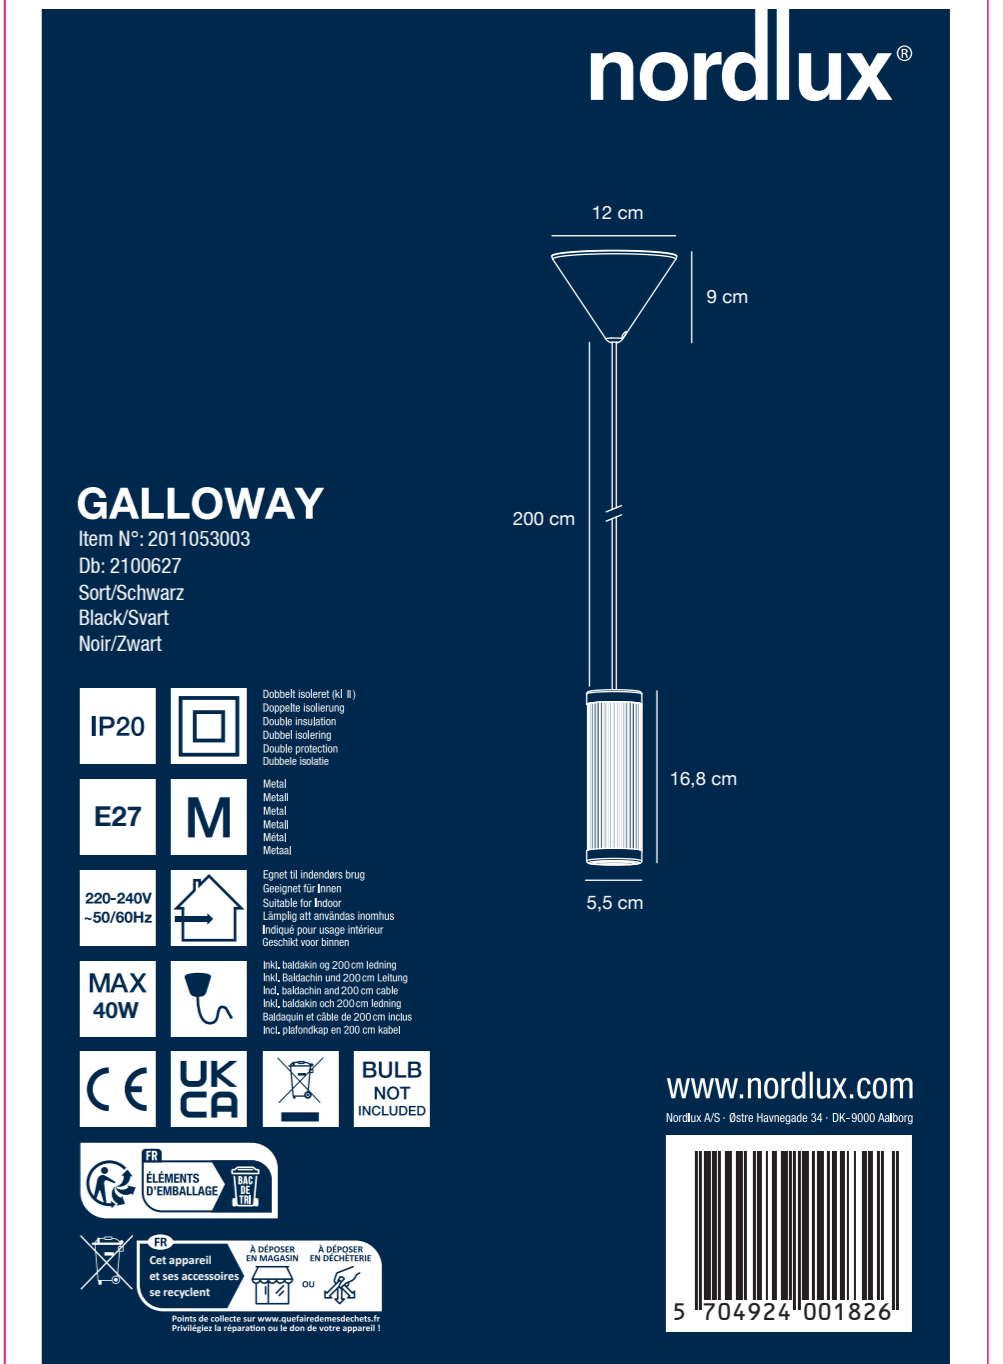

130 mm

130 mm

130 mm

130 mm

130 mm

190mm

AAD: 15102024 EL

Nordlux UK
Unit 22, Deanfield Court
BB7 1QS Clitheroe Lancashire
01200422777