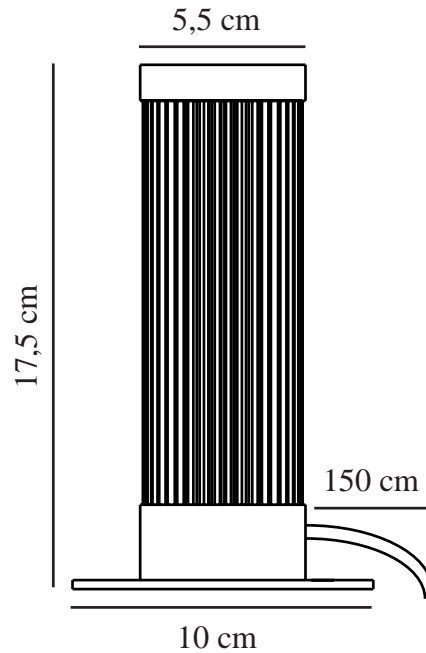

# GALLOWAY | TAFELVERLICHTING | ZWART / MESSING

nordlux®

2011075003

Spanning (V): 230 Volt  
IP-graad: IP20  
Maximaal lampvermogen (W):  
40W  
Klasse (Klasse 1, Klasse 2,  
Klasse 3): Klasse 2 (Dubbele  
isolatie)  
Lampfitting: E27  
Plaatsing schakelaar: Op de kabel

Is de kabel vervangbaar?: False  
Kleur: Zwart / messing

Hoogte (cm): 17.5  
Breedte (cm): 10  
Diameter kap (cm): 5.5  
Maat basis voor buiten (cm): 10  
Lengte (cm): 10

EAN: 5704924001833  
TUN: 2100628  
Artikelnummer: 2011075003  
Stuks per masterdoos: 6  
Hoogte verkoopdoos (cm): 18  
Breedte verkoopdoos (cm): 10.5  
Diepte verkoopdoos (cm): 10.5  
Verkoopdoos inhoud m<sup>3</sup> : 0.002  
Nettogewicht product (kg): 0.6

Primair materiaal: Metaal  
Kleur van de kabel: Zwart  
Lengte van de kabel (cm): 150  
Oppervlaktmateriaal van de  
kabel:: Textiel

- Art deco-stijl • Ontwerp je eigen armatuur met een decoratieve lamp
- Mooie messing details