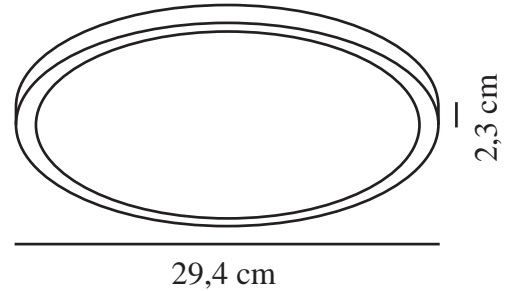

OJA SMART 29 | DECKENLEUCHE | WEISS

2015036101

nordlux®

Spannung (V): 220-240 Volt
IP-Grad: IP20
Klasse (Klasse 1, Klasse 2, Klasse 3): Klasse 2 (Dopp. isoliert)
Leuchtmittelsockel: LED Module
Parallelschaltung: False

Hauptmaterial: Plastik
Sekundärmaterial: Metall
Farbe: Weiss

Höhe (cm): 2.3
Projektion (cm): 2.3
EAN: 5704924002977
TUN: 2116034
Artikelnummer: 2015036101
Stück pro Hauptkarton: 3

Verkaufsbox Höhe (cm): 30
Verkaufsbox Breite (cm): 29.5
Verkaufsbox Tiefe (cm): 2.8
Verkaufsbox Volumen m³ : 0.0025
Produkt Nettogewicht (kg): 0.6