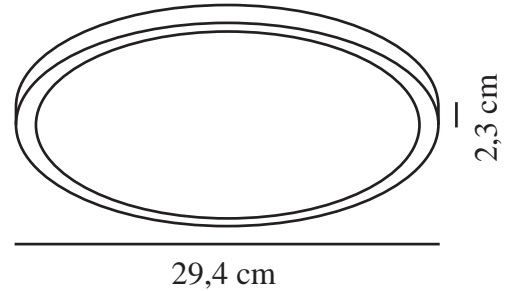

OJA SMART 29 | PLAFOND | VIT

2015036101

nordlux®

Spänning (V): 220-240 Volt
IP-grad: IP20
Klass (Klass 1, Klass 2, Klass 3):
Klass 2 (Dubbel isolerad)
Lampfättning: LED Module
Parallellkoppling: False

Primärt material: Plast
Sekundärt material: Metall
Färg: Vit

Höjd (cm): 2.3
Projektion (cm): 2.3
EAN: 5704924002977
TUN: 2116034
Artikelnummer: 2015036101

Antal per kolla: 3
Säljförpackning höjd (cm): 30
Säljförpackning bredd cm: 29.5
Säljförpackning djup (cm): 2.8
Säljförpackning volym m³: 0.0025
Productens nettovikt (kg): 0.6