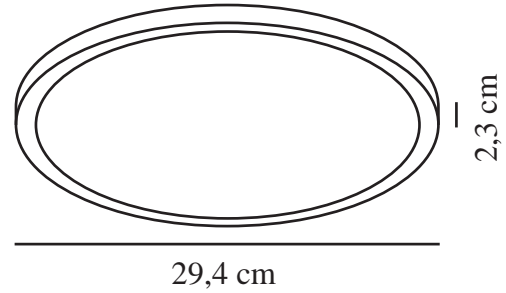

OJA SMART 29 | PLAFOND | SVART

2015036103

nordlux®

Spänning (V): 220-240 Volt
IP-grad: IP20
Klass (Klass 1, Klass 2, Klass 3):
Klass 2 (Dubbel isolerad)
Lampfättning: LED Module
Parallellkoppling: False

Primärt material: Plast
Sekundärt material: Metall
Färg: Svart

Höjd (cm): 2.3
Projektion (cm): 2.3
EAN: 5704924013232
TUN: 2302036
Artikelnummer: 2015036103

Antal per kolla: 3
Säljförpackning höjd (cm): 30
Säljförpackning bredd cm: 29.5
Säljförpackning djup (cm): 2.8
Säljförpackning volym m³: 0.0025
Productens nettovikt (kg): 0.6