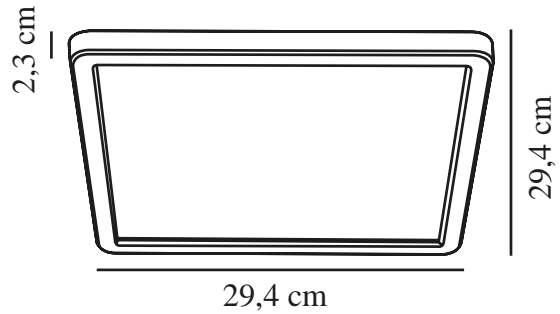

OJA 29 SQUARE | 3000/4000K | 3-STEP | DECKENLEUCHE | WEISS

2015056101

nordlux®

Spannung (V): 220-240 Volt
IP-Grad: IP20
Klasse (Klasse 1, Klasse 2, Klasse 3): Klasse 2 (Dopp. isoliert)
Leuchtmittelsockel: LED – Nicht austauschbare Lichtquelle

Hauptmaterial: Plastik
Sekundärmaterial: Plastik
Glasfarbe: Weiss
Farbe: Weiss

Höhe (cm): 2.3
Breite (cm): 29.4
Länge (cm): 29.4
EAN: 5704924002168
TUN: 2113306
Artikelnummer: 2015056101
Stück pro Hauptkarton: 3
Verkaufsbox Höhe (cm): 30

Verkaufsbox Breite (cm): 2.8
Verkaufsbox Tiefe (cm): 29.5
Verkaufsbox Volumen m³: 0.0025
Produkt Nettogewicht (kg): 0.68

Helligkeit des Lichts (Lumen): 1600
Farbtemperatur (K): 3000/4000
Ra-Wert : 80
Lebensdauer (Std.): 30000
Abstrahlwinkel (°) : 120
Candela (cd) (nur für Lampen mit gebündeltem Licht): 0
Energieklasse: E
Tatsächliche Watt (W): 14.5