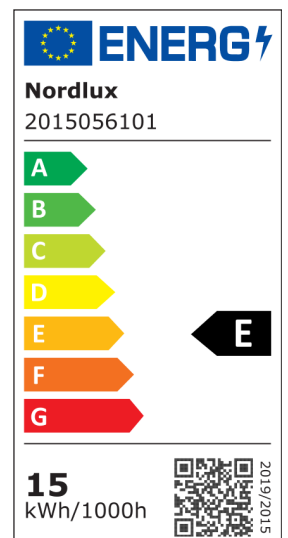

Spannung (V): 220-240 Volt
IP-Grad: IP20
Klasse (Klasse 1, Klasse 2, Klasse 3): Klasse 2 (Dopp. isoliert)
Leuchtmittelsockel: LED – Nicht austauschbare Lichtquelle

Hauptmaterial: Plastik
Sekundärmaterial: Plastik
Glasfarbe: Weiss
Farbe: Weiss

Höhe (cm): 2.3
Breite (cm): 29.4
Länge (cm): 29.4
EAN: 5704924002168
TUN: 2113306
Artikelnummer: 2015056101
Stück pro Hauptkarton: 3
Verkaufsbox Höhe (cm): 30

Verkaufsbox Breite (cm): 2.8
Verkaufsbox Tiefe (cm): 29.5
Verkaufsbox Volumen m³: 0.0025
Produkt Nettogewicht (kg): 0.68

Helligkeit des Lichts (Lumen): 1600
Farbtemperatur (K): 3000/4000
Ra-Wert : 80
Lebensdauer (Std.): 30000
Abstrahlwinkel (°) : 120
Candela (cd) (nur für Lampen mit gebündeltem Licht): 0
Energieklasse: E
Tatsächliche Watt (W): 14.5

- 3-stufiger Moodmaker™ (3000/4000 Kelvin) über Ihren normalen Wandschalter • Nachtlcht mit Hintergrundbeleuchtung
- Einfache Twist-Lock-Verbindung und einfache Installation • Lange LED-Lebensdauer