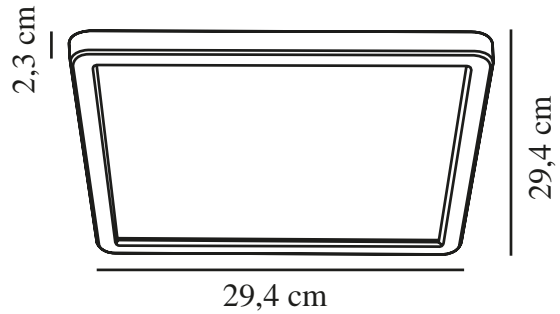

OJA 29 SQUARE IP20 3000/4000K | TAKLAMPE |

nordlux®

HVIT

2015056101

Spenning (V): 220-240 Volt
IP-grad: IP20
Klasse (Klasse 1, Klasse 2, Klasse 3): Klasse 2 (Dobbelt isolert)
Pæresokkel: LED Module

Primært materiale: Plast
Sekundært materiale: Plast
Farge på glasset: Hvit

Farge: Hvit

Høyde (cm): 2.3
Bredde (cm): 29.4
Lengde (cm): 29.4

EAN: 5704924002168
TUN: 2113306

Artikkelnummer: 2015056101
Stk. per master box: 3
Høyde på salgseske (cm): 30
Bredde på salgseske (cm): 2.8
Dybde på salgseske (cm): 29.5
Volum i salgseske m³ : 0.0025
Produktets nettovekt (kg): 0.68